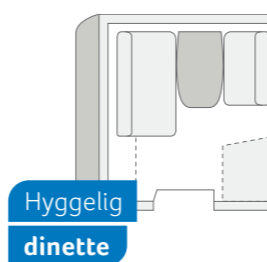

650 UDF. Den perfekte blanding til familier. Mindst lige så glad du er for det nordiske design er du for den behagelige gulvvarme. Og det store panoramatag (i fronten) sørger for en fascinerende udsigt.