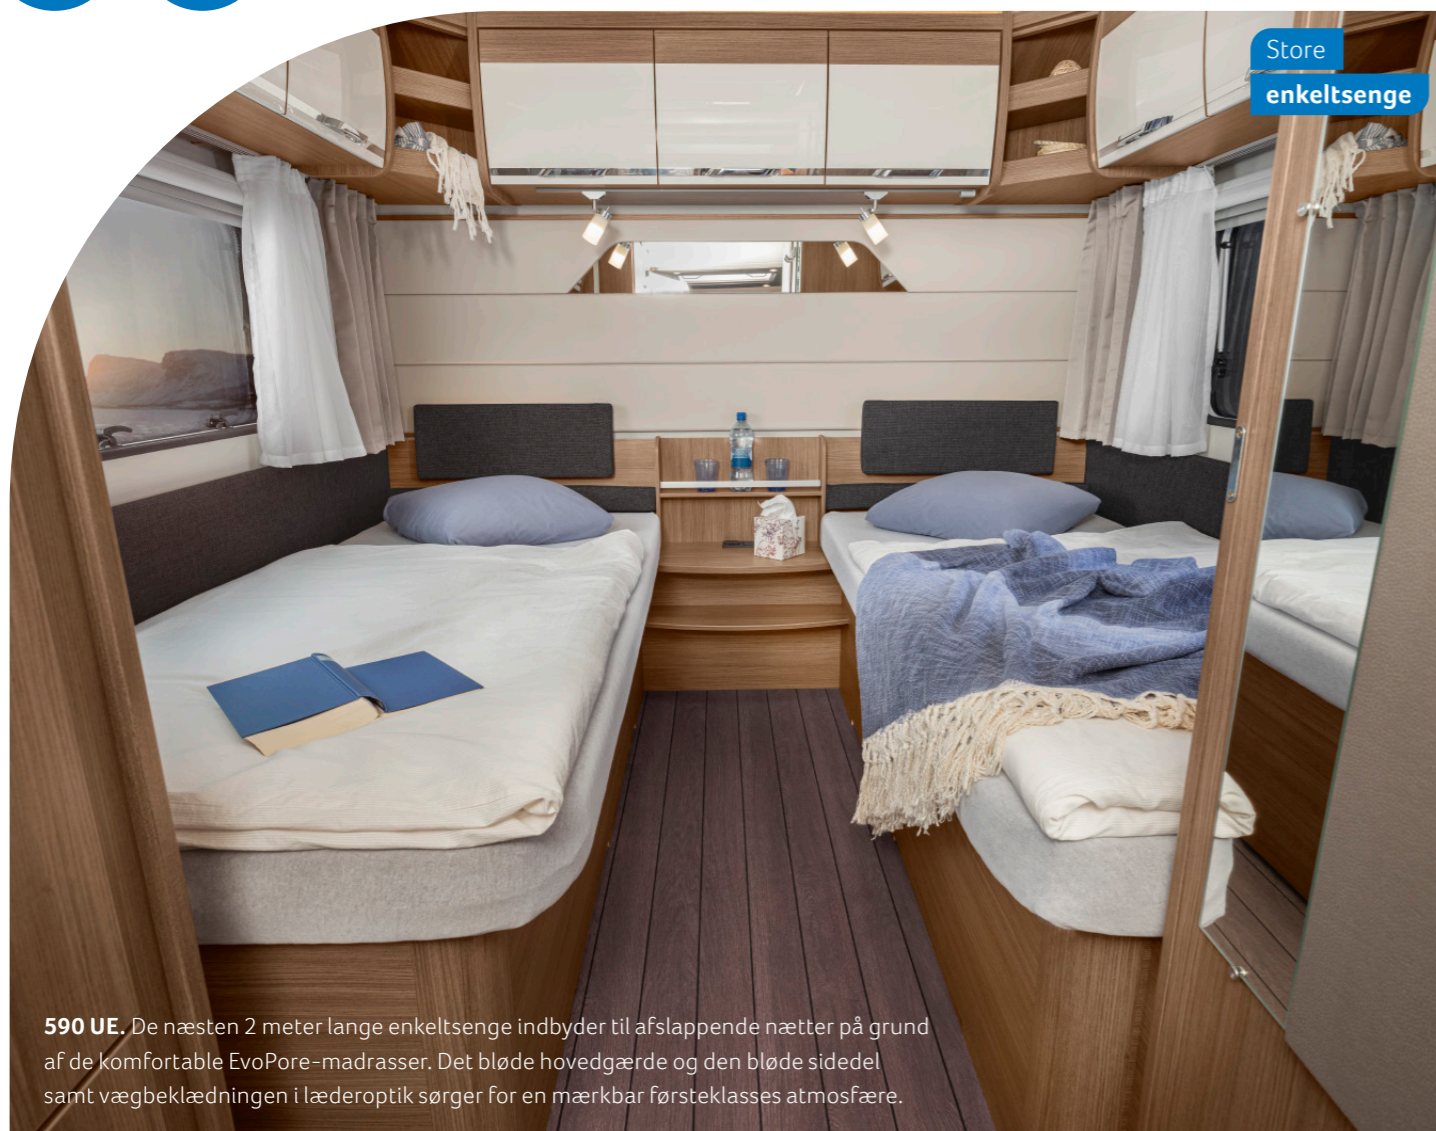

Store
enkeltsenge

590 UE. De næsten 2 meter lange enkeltsenge indbyder til afslappende nætter på grund af de komfortable EvoPore-madrasser. Det bløde hovedgærde og den bløde sidedel samt vægbeklædningen i læderoptik sørger for en mærkbar førsteklases atmosfære.

AFSLAPNING OG RO

Her opstår der automatisk feriestemning. Det store og hyggelige soveområde imponerer med sit moderne interiørdesign, og i badet får du altid den højeste komfort.