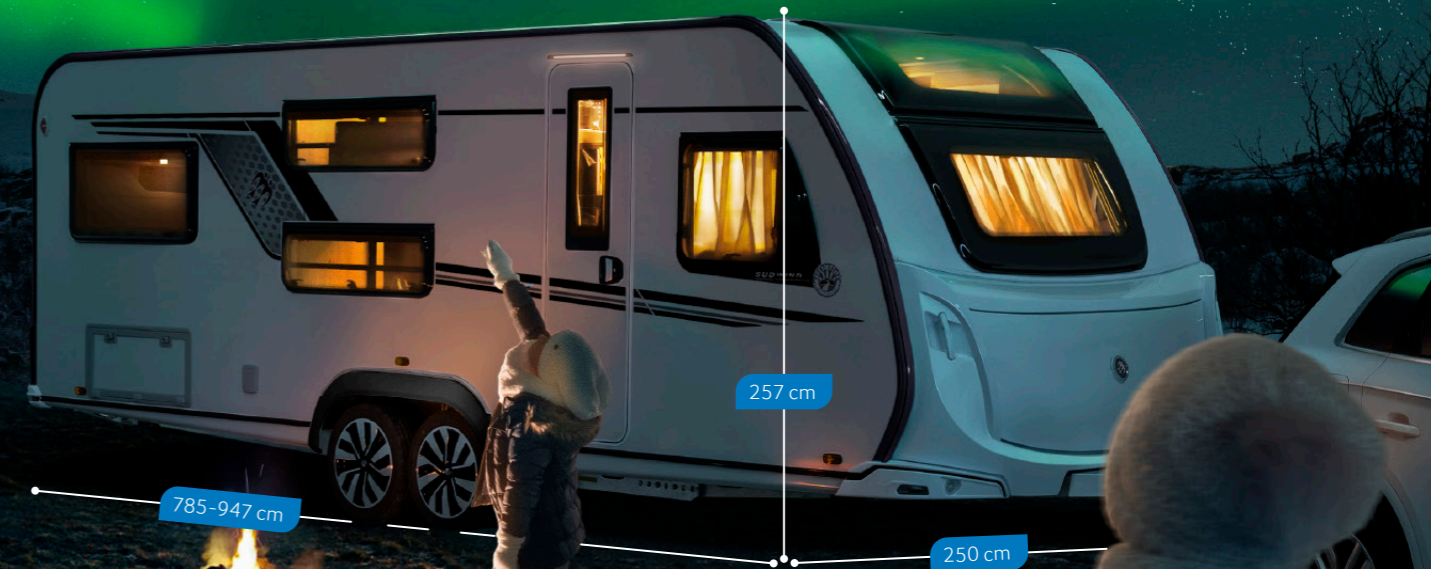

580 UF

- ⊕ 4 Sovepladser
- ⊕ Fransk seng
- ⊕ Vinkel køkken

590 UK

- ⊕ 6-8 Sovepladser
- ⊕ Fransk seng / Køjeseng
- ⊕ Langsgående køkken

590 UE

- ⊕ 4-5 Sovepladser
- ⊕ Enkeltsejge
- ⊕ Langsgående køkken

750 UFK

- ⊕ 7-8 Sovepladser
- ⊕ Fransk seng / Køjeseng
- ⊕ Langsgående køkken

650 UDF

- ⊕ 6 Sovepladser
- ⊕ Fransk seng / Option køjeseng
- ⊕ Vinkel køkken

OPLEV ÆGTE FRIHED

Opbygningen og udstyret i SÜDWIND SCANDINAVIAN SELECTION er blevet specielt designet til det nordeuropæiske klima. Med en lang række highlights, der er standard, sit flotte design og fem gennemtænkte grundrids byder serien på førsteklasses komfort – uanset, hvor din næste rejse bringer dig hen.

Højdepunkter

- ⊕ Designet specielt til det nordeuropæiske klima
- ⊕ Stort panoramavindue i fronten
- ⊕ Skandinavisk design