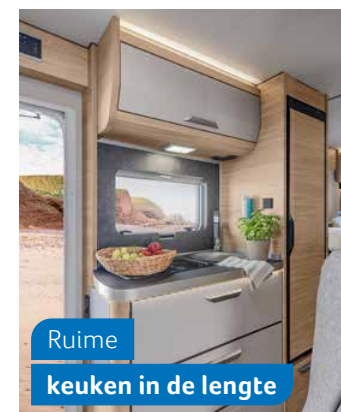

Ruime  
keuken in de lengte

**650 MEG.** Voor de sterrenkoks van morgen biedt de keuken alles om creatief te zijn.

Doordachte  
comfort badkamer

**650 MEG.** De goed verlichte spiegel en de vele opbergmogelijkheden overtuigen in de comfort badkamer.