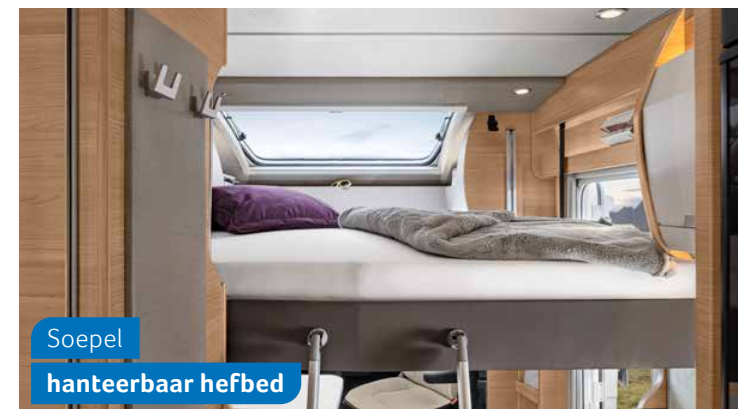

L-zitbank  
met zijzitje

640 MEG. De TV is zo geplaatst dat u vanuit de zitgroep of vanuit het hefbed kunt genieten van een duidelijk zicht.

Soepel  
hanteerbaar hefbed

640 MEG. Dankzij de aanzienlijke stahoogte en de brede, verwijderbare ladder, is de toegang tot het hefbed bijzonder comfortabel.