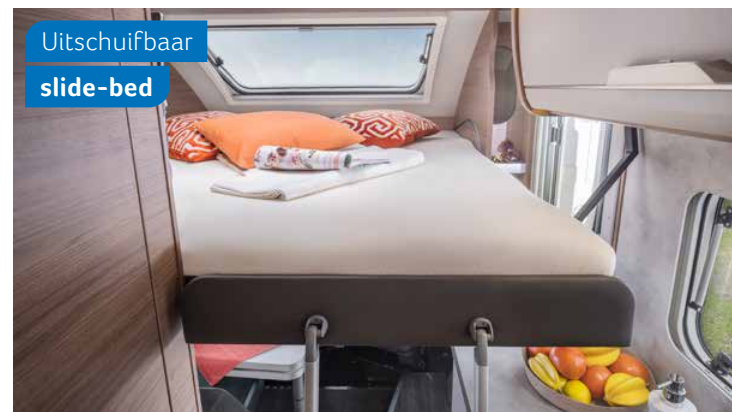

Uitschuifbaar
slide-bed

500 MQ. Het optioneel verkrijgbare slide-bed is eenvoudig uitschuifbaar en biedt tot twee extra slaapplekken aan de voorkant.