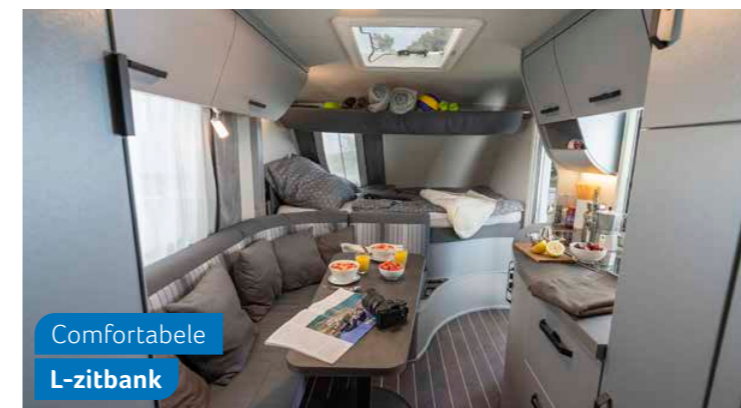

Comfortabele
L-zitbank

480 QL. Multifunctionele ruimte-indeling met een modern kleurenconcept voor een dynamische sfeer.