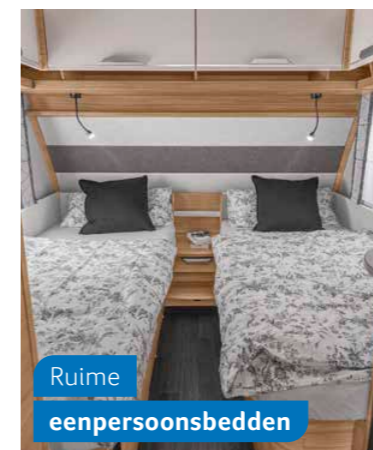

Ruime
eenpersoonsbedden

460 EU. De wandbekleding boven de bedden past perfect bij de rest van het interieur.