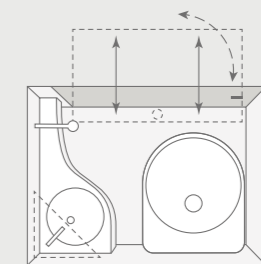

SPORT & FUN 480 QL. Tilaasäästävä kulmapesupöytä, tilava peilikaappi, kääntyvä wc: Tämä pesutila on todellinen tilaihme.

LOUNGE

L-sohva 480 QL

KEITTIÖ

Sivukeittiö 480 QL

VUOTEET

2-4 makuupaikkaa 480 QL

KYLPHYUONEET

kompakti kylpyhuone 480 QL

LISÄTIETOJA VERKOSSA
knaus.com/sportfun