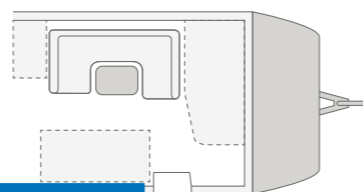

Mukava
salonki-istuinryhmä

SPORT 540 FDK. Viihdytkö tien päällä vai leirintäalueella? AES-toiminto mahdollistaa absorptiojääkaappien kohdalla pidempiaikaisen kaasukäytön ilman latausvirtaa.

LOUNGE

Dinette	400 QD, 420 QD, 460 EU, 500 KD, 500 QDK, 540 FDK, 650 FDK
Dinette & puoliruokailuryhmä	400 LK
U-istuinryhmä	450 FU, 500 UF, 500 EU, 540 UE
Salonki-istuinryhmä	580 QS
U-istuinryhmä & puoliruokailuryhmä	650 UFK

KEITTIÖ

Kompakti keittiö	400 LK, 400 QD, 420 QD, 450 FU, 460 EU, 500 UF, 500 EU, 540 UE
Sivukeittiö	500 KD, 500 QDK, 540 FDK, 580 QS, 650 FDK, 650 UFK

LISÄTIETOJA VERKOSSA
knaus.com/sport