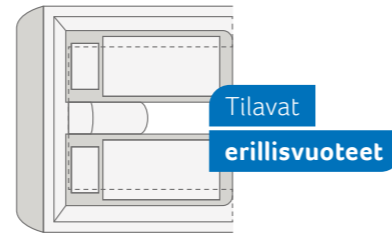

Tilavat
erillisvuoteet