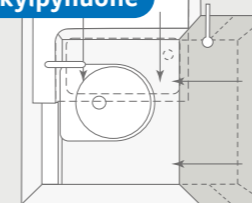

Mukautuva
Slide-kylpyhuone

YASEO 500 DK. Slide-kylpyhuone on hämmästyttävän monikäyttöinen. Suihkun voi kääntää esiin tarvittaessa ja pesualtaan voi vetää esiin haluttaessa. Näin kylpyhuone on aina käyttövalmis myös kokoon taitettuna.