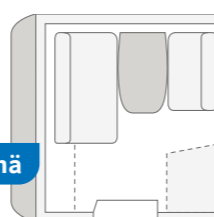

Kodikas
ruokailuryhmä