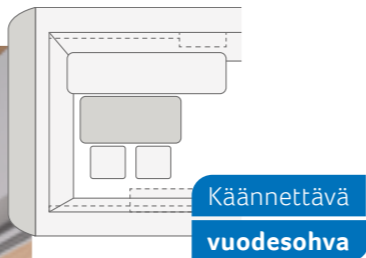

Käännettävä
vuodesohva