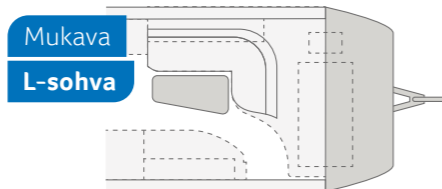

SPORT&FUN 480 QL. Yksilöllisesti suunniteltu sisustus, laivan kansilattiaa muistuttava lattia ja kätevät yksityiskohdat tekevät matkailuvaunusta tyylikkään lomaseuralaisen.