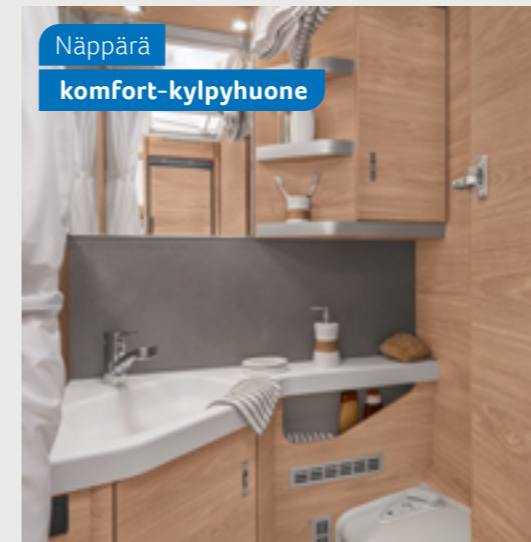

SÜDWIND

SÜDWIND 650 PXB. Perässä sijaitseva kylpyhuone tarjoaa optimaalista tilatehokkuutta hyödyntämällä koko sisätilan leveyttä. Näin syntyy tilaa erilliselle, avaralle suihkutilalle.

SÜDWIND 580 QS. Täällä on erityisen paljon liikkumavapautta, suuri pesupöytä ja erillinen suihku.