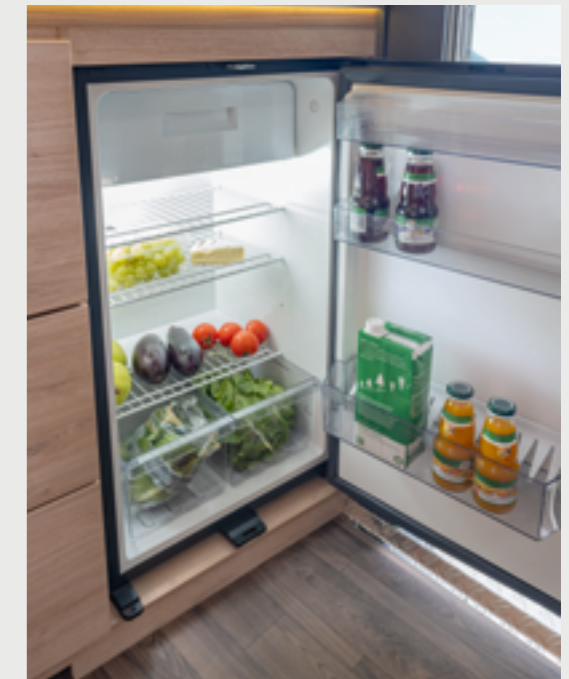

Mainio
sivukeittiö

YASEO 340 PX. Hiljainen ja tehokas jääkaappi pitää kaikki elintarvikkeet tuoreina ja raikkaina.