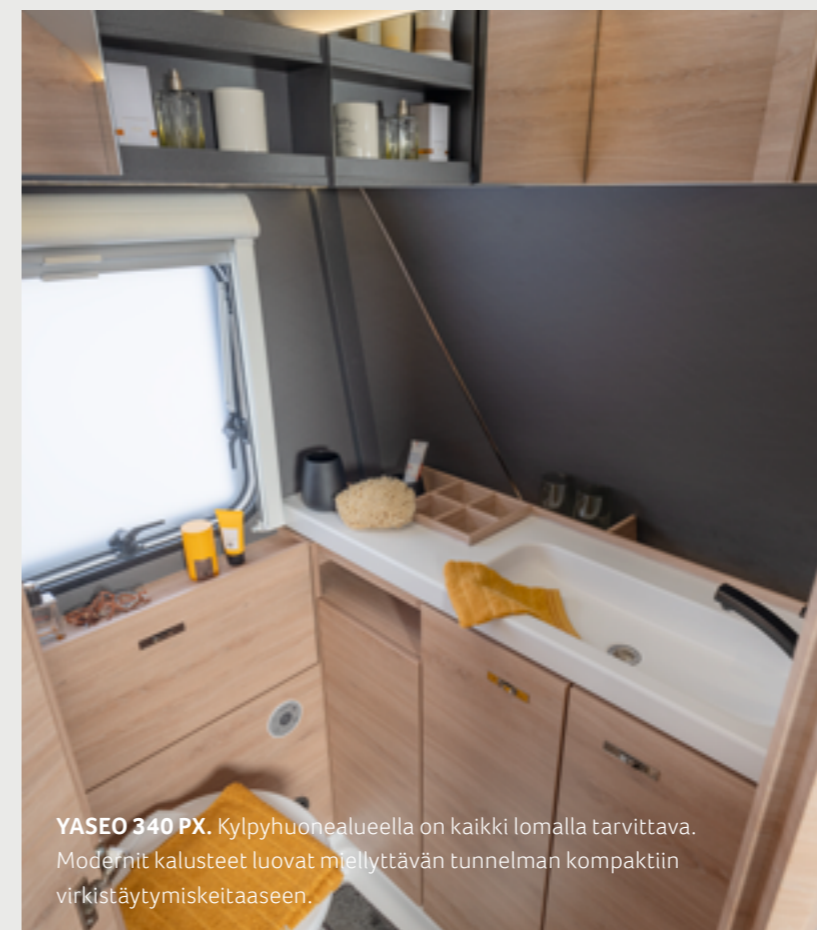

YASEO 340 PX. Kylpyhuonealueella on kaikki lomalla tarvittava. Modernit kalusteet luovat miellyttävän tunnelman kompaktiin virkistäytymiskeitaaseen.