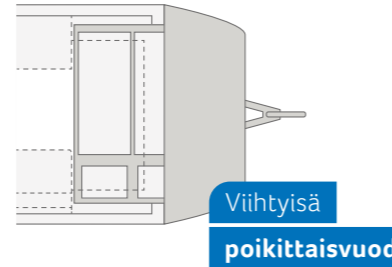

Tilavat
erillisvuoteet

Viihtyisä
poikittaisvuode

SPORT 540 FDK. Viereisen kylpyhuonetilan ansiosta parivuoteella varustetuissa pohjaratkaisuissa hyödynnetään asuintila täydellisesti viimeistä nurkkaa myöden.