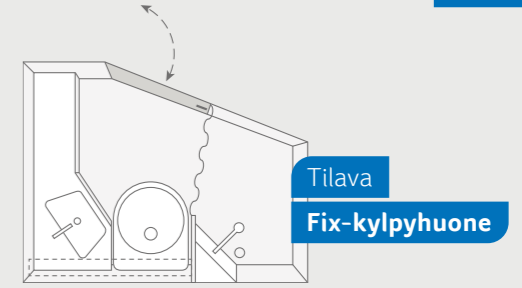

Tilava
Fix-kylpyhuone

SPORT 540 FDK. Reilunkokoisesta alakaapista löytyy paljon säilytystilaa ja suuresta peilistä iloitsee koko perhe. Näin päivä pääsee alkamaan hymyillen.