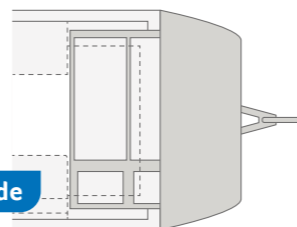

Viihtyisä
Poikittaisvuode