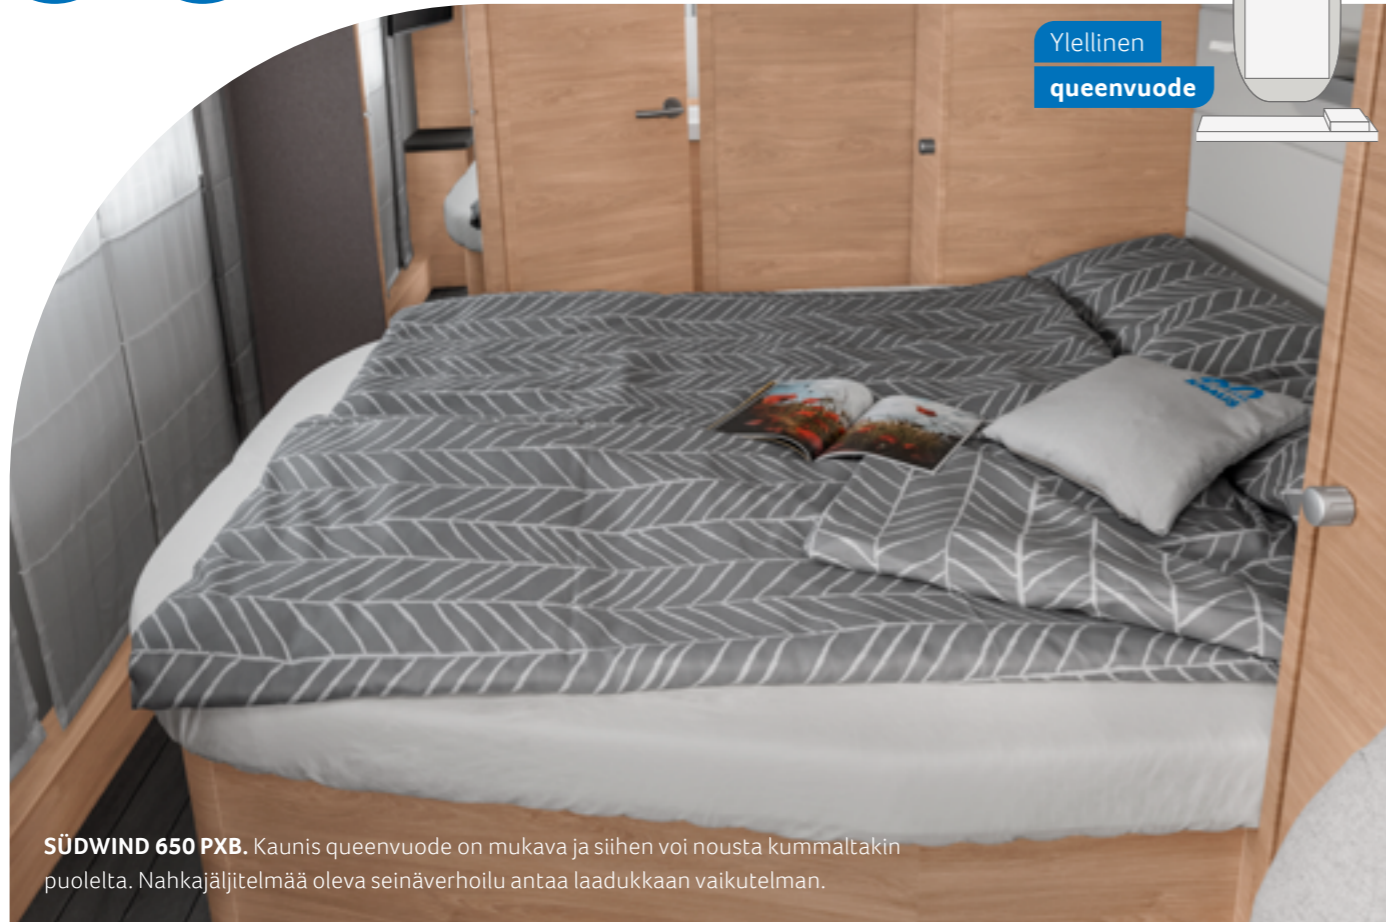

Ylellinen
queenvuode

SÜDWIND 650 PXB. Kaunis queenvuode on mukava ja siihen voi nousta kummaltakin puolelta. Nahkajäljitelmää oleva seinäverhoilu antaa laadukkaan vaikutelman.

Mukava
Ranskalainen vuode

Tilavat
Erillisvuoteet