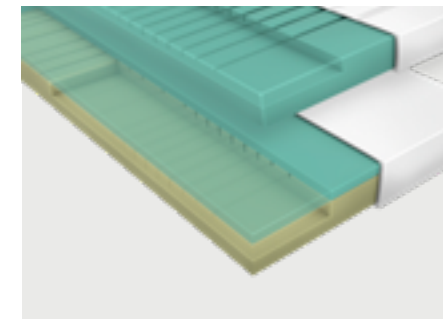

FANTASTISKA MATERIAL

Innovativ materialmix. För våra möbler använder vi bland annat innovativa och robusta lättkonstruktionsmaterial. Tillsammans med pluggtekniken och aluminiumprofilerna minskar alla de här åtgärderna fordonsvikten och ger, genom lättkonstruktionsmöblernas ökade stabilitet, även extra stabilitet för påbyggnaden. För dig betyder det lättare fordon, större lastkapacitet! (modellberoende)

Taxskåp. De är särskilt stabilt konstruerade och monteras en bit från väggen. Resultatet: luften kan cirkulera obehindrat bakom dem, kondensvatten bildas inte i skåpen och dina kläder förblir torra och fräscha.

Soft-close. Taxskåpen med soft-close-funktion stänger mjukt och låses automatiskt. De generösa lådorna används bekvämt tack vare att de kan dras ut helt och soft-close. Självklart stängs de också knäpptyst (modellberoende).

Material med hög kvalitet är grunden för maximal hållbarhet. Därför använder vi massiva gjutgaller, reptåliga vaskar av rostfritt stål, extra tåliga HPL-ytor med mera.

Stabilt och med exakt passform. Med avancerad pluggteknik uppnår vi en mycket hög noggrannhet och ett betydligt stabilare möblemang. Utöver detta använder vi massiva aluminiumprofiler som inte bara gör möblerna stabilare utan även märkbart lättare. (modellberoende).

Vi bygger möbler som skapar ett gott inomhusklimat. Kraven som ställs på inredningen i våra husvagnar är enormt höga. Därför satsar vi på kvalitetsmaterial, robusta konstruktioner och tekniker som övertygar ett helt liv.