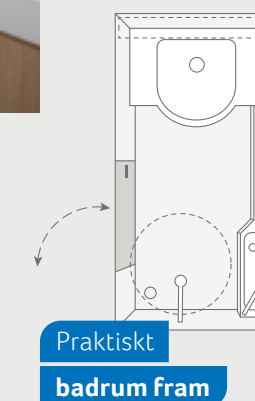

LOUNGEVARIANTER

Bäddsoffa 400 TR

KÖKSvarianter

Kompaktkök 400 TR

SÄNGvarianter

2-4 Sovplatser 400 TR

BADRUMSvarianter

Badrum fram 400 TR

MER INFORMATION ONLINE
knaus.se