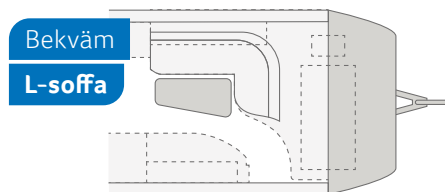

SPORT&FUN 480 QL. Det stora kylskåpet finns som standard med frysack och automatiskt energival (AES-funktion) för maten.

SPORT&FUN 480 QL. Det långsgående köket ser inte bara elegant ut, det övertygar också med en mängd förvaringsutrymme. Den robusta HPL-arbetsbänken är lättskött och reptålig.