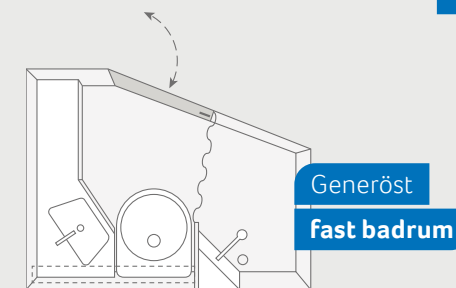

Generöst
fast badrum

SPORT 540 FDK. I det generösa underskåpet finns extra mycket förvaringsutrymme och hela familjer gläder sig över den stora spegeln – perfekt för att börja dagen med ett leende.