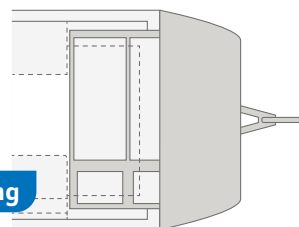

Exklusivt
en-suite-badrum