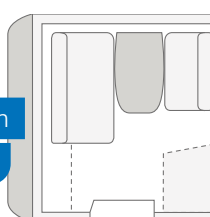

LAGA MAT OCH TRIVAS I MODERN MILJÖ

Samtidigt som läckra maträtter trollas fram i det välutrustade köket, kan man koppla av i den trivsamma sittgruppen med ljusa möbler. I de praktiska överskåpen finns alltid böcker, brädspel eller kläder inom räckhåll.

Rymligt

Vinkel kök

Bekväm salongsittgrupp

Unikt panoramakök

SÜDWIND 650 PxB. I panoramaköket utnyttjas hela fordonsbredden, vilket maximerar förvaringsutrymmet och arbetsytan. Tack vare det enorma fönstret ovanför köksbänken uppstår en unik känsla av rymd.

Generöst Längsgående kök

SÜDWIND 650 FSK. I det långsgående köket installeras det stora kylskåpet med dubbelhängning separat bredvid pentryt. I ugnen (tillval) kan man grädda frukostfrallorna.

Enorm U-sittgrupp

SÜDWIND 650 PxB. Så bekväm kan en sittgrupp vara, du har mer plats för benen och lutar dig bekvämt tillbaka.

SÜDWIND 580 QS. För att pyssla med hela familjen finns tillräckligt med plats i den rymliga dinetten. Den ljusa, varma stämningen och många fönster ger en unik känsla av rymd.

Trivsamt dinett

SÜDWIND 460 EU. Från kylskåpet som är inbyggt i köksblocket via generös förvaring till gasspisen: Här finns allt, dessutom extremt platseffektivt organiserat.

Platssparande kompaktkök

LOUNGEVARIANTER

Dinett	420 QD, 460 EU, 500 QDK
U-sittgrupp	450 FU, 500 EU, 500 FU, 500 UF, 540 UE, 650 UX, 650 PxB, 650 PEB
Salongsittgrupp	500 PF, 550 FSK, 580 QS, 650 FSK

KÖKSvarianter

Kompakt kök	420 QD, 450 FU, 460 EU, 500 EU
Vinkel kök	650 UX
Längsgående kök	500 FU, 500 UF, 500 QDK, 540 UE, 540 FDK, 550 FSK, 580 QS, 650 FSK
Panoramakök	500 PF, 650 PxB, 650 PEB

MER INFORMATION ONLINE
knaus.se