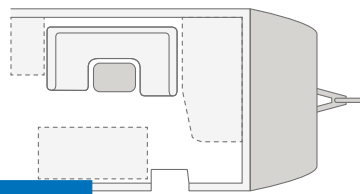

Trivsamt
dinet

SPORT 540 FDK. På den rymliga insidan finns perfekt plats för en trivsamt spelkväll med familjen. Den moderna designen med ljusa accenter skapar en trivsamt stämning.

SPORT 450 FU. Beroende på planlösning finns här en stor spegel, klädkrokar, extra hyllor plus förvaringsutrymme i entrémöblen. Och även tillvalet 24" SMART-TV om ni har valt den.

Enorm
U-sittgrupp

SPORT 420 QD. Mörk, tvärgående trädekoration i kombination med ljusa taksåp ger ett elegant intryck.

Bekvämt
salongsittgrupp

PLATS FÖR SAMVARO

Modern interiördesign och en trivsamt matplats med mycket plats för benen är perfekt för gemensamma måltider och att umgås.

Generöst
längsgående kök

SPORT 540 FDK. Lådor med fullutdrag. De dras ut så långt att du bekvämt kan nyttja hela lådan, även längst bak.

SPORT 540 FDK. Res- eller ställplatstyp? Med AES-funktionen kan man använda absorptionskylskåpet med gasol också under en längre tid utan laddningsström.

SPORT

Platssparande
kompakt kök

SPORT 540 FDK. Det stora utrymmet i det längsgående köket är perfekt för alla mästarköcker. Väggspanelen skyddar mot matstänk och rengöring enkelt. Då det till och med är roligt att städa.

LOUNGEVARIANTER

Dinett	400 QD, 420 QD, 460 EU, 500 KD, 500 QDK, 540 FDK, 650 FDK
Dinett & halvdinett	400 LK
U-sittgrupp	450 FU, 500 UF, 500 EU, 540 UE
Salongsittgrupp	580 QS
U-sittgrupp & halvdinett	650 UFK

KÖKSvarianter

Kompakt kök	400 LK, 400 QD, 420 QD, 450 FU, 460 EU, 500 UF, 500 EU, 540 UE
Längsgående kök	500 KD, 500 QDK, 540 FDK, 580 QS, 650 FDK, 650 UFK

MER INFORMATION ONLINE
knaus.se