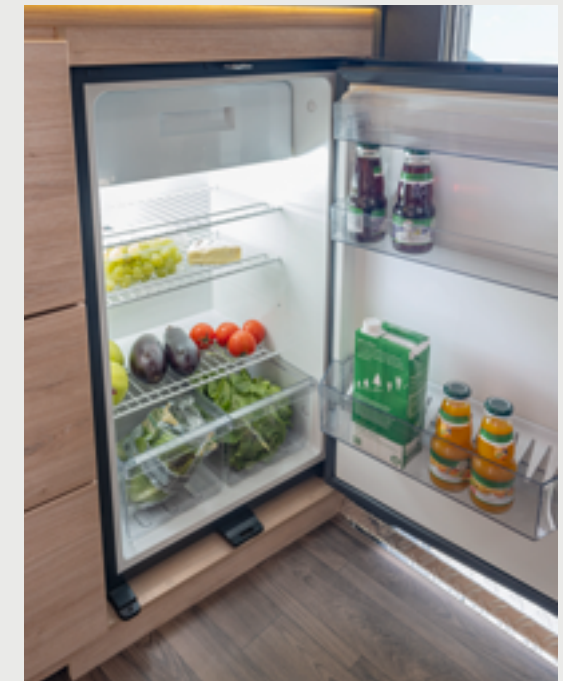

Generöst
längsgående kök

YASEO 340 PX. Kylskåpet håller all mat färsk, och är snudd på ljudlöst.

Face-to-Face
sittgrupp

YASEO 340 PX. I den rymliga sittgruppen kan du duka upp en generös frukost på morgonen och senare koppla av och lägga upp benen efter en semesterdag full av upplevelser.