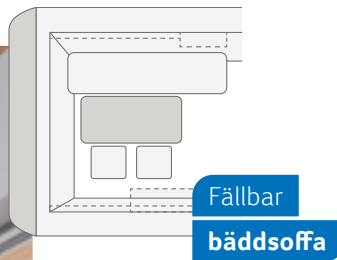

DESEO 400 TR. Den 160 x 180 cm breda bakluckan och den stabila lastrampen, som under färd är säkrad med stång & vridlås, gör att lastningen går smidigt. Även en andra lastramp finns som tillval.

DESEO 400 TR. Stor lucka för fräsch sommarluft. På väg hela dagen och ändå inte mätt på synintryck. Med öppen baklucka vid middagen kan man skåla avslappnat inomhus och känna sig som om de vore utomhus.