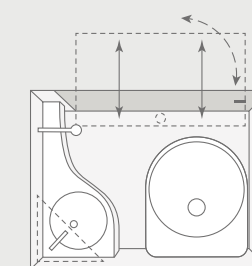

Multifunktionellt kompaktbadrum

SPORT & FUN 480 QL. Badrummet kan enkelt utökas med ett duschkar (tillval). Ingår också i duschutvidgningen: Ett högkvalitativt duschmunstycke inklusive hållare bredvid dörren, nära till hands för användning i duschkaret.