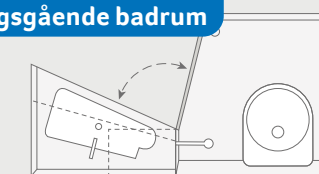

SÄNGVARIANTER

3 Sovplatser	420 QD, 500 PF, 540 UE, 650 PXB, 650 PEB
4 Sovplatser	450 FU, 460 EU, 500 EU, 500 FU, 500 UF, 650 UX
5-6 Sovplatser	500 QDK, 540 FDK, 550 FSK, 580 QS, 650 FSK

BADRUMSVARIANTER

Komfortbadrum	420 QD, 460 EU, 500 EU, 540 UE, 650 UX
längsgående badrum	450 FU, 500 FU, 500 UF, 500 PF, 540 FDK, 550 FSK, 650 FSK
Fastbadrum	500 QDK, 580 QS
Badrum	650 PXB, 650 PEB

MER INFORMATION ONLINE
knaus.se