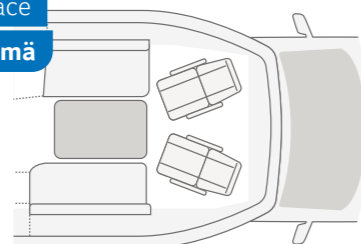

Face-2-Face
istuinryhmä

TOURER VAN 500 LT. Kahdella sohvalla ja ohjaamon istuimilla on tilaa yhteensä kuudelle.

LOUNGE

Yhden hengen istuin 500 MQ
Face-2-Face istuinryhmä 500 LT

KEITTIÖ

Kompaktikeittiö 500 MQ, 500 LT

LISÄTIETOJA VERKOSSA
knaus.com/tourer-van