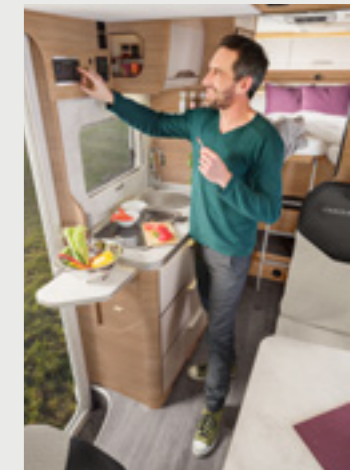

VAN WAVE 640 MEG. Täyttömäärän näyttöstä ja Truma CP-Plus -lämmityksen digitaalisesta ohjaustaulusta näet nopeasti, että kaikki on kunnossa VAN WAVE'ssa.