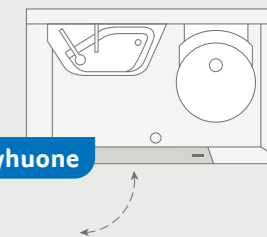

TOURER CUV 500 MQ. Niin mukava: Koko ajoneuvon levyinen takaosan poikittaisvuode on yllällisen suuri.

TOURER CUV

Yksilöllinen

kääntyvä kylpyhuone

Vallankumouksellinen
Xpand-kylpyamme

TOURER CUV 500 MQ. TOURER CUV:n innovatiivinen Xpand-kylpyhuone on suurenmoinen ratkaisu kompaktissa tilassa.