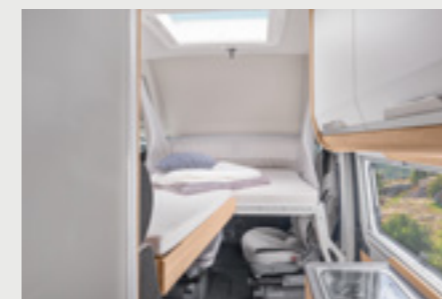

Putoamissuoja. Erillisen turvaverkon ansiosta myös lapset voivat nukkua keulan Classic-nostovuoteessa.

KEULAN CLASSIC- NOSTOVUODE

Täällä nukut mukavasti kahden kylmävahtopatjan päällä. Vuoteen yläpuolelle jää tilaa 50 cm. Classic-nostovuoteen voi kahvasta vetää helposti alas ja painaa jälleen takaisin ylös.

Sähkökäyttöinen. Lisää mukavuutta saadaan, kun siihen valitaan lisävarusteena sähkökäyttö.