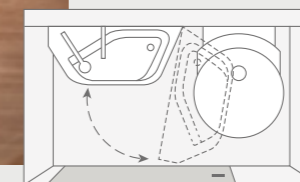

BOXDRIVE 600 XL. Valitse kahdesta yksi: Kääntyvä kylpyhuone on tarpeen mukaan joko tilava suihkukaappi tai mukava wc-tila pesuallattain.

VUOTEET

3 makuupaikkaa 680 ME
4-5 makuupaikkaa 600 XL

KYLPHYUONEET

Kääntyvä kylpyhuone* 600 XL, 680 ME

*Vaihtoehtoinen tilava kylpyhuone

LISÄTIETOJA VERKOSSA
knaus.com/boxdrive