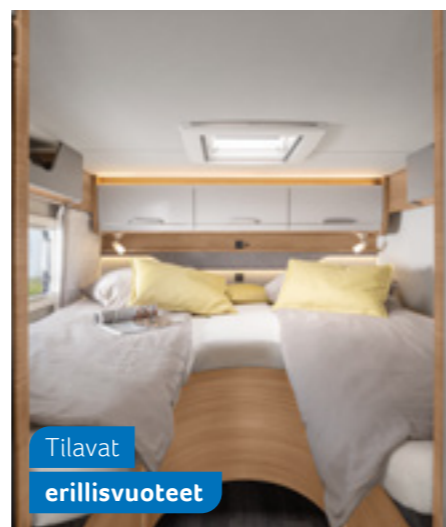

VANI 650 MEG. Takapään mukavat erillisvuoteet ovat kasvatettavissa muutamalla kädenliikkeellä suureksi vuoteeksi (lisävaruste).

Tilavat erillisvuoteet

Kääntöseinällinen komfort-kylpyhuone

VANI 650 MEG. Mukavuuskylpyhuoneen näppärä kääntöseinä takaa, että käytettävissäsi on kädenkäänteessä tilava suihkualue. Voit sulkea suihkun oven vesitiiviisti yhdellä kädenliikkeellä näppärän magneettilukituksen ansiosta.