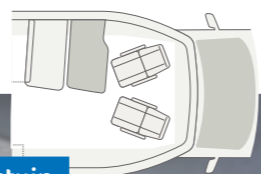

Mukava
yhden hengen istuin

TOURER CUV 500 MQ. Sisätilojen mukava istuinryhmä, moderni pohjaratkaisu ja vaaleat kalusteet kutsuvat viettämään aikaa. Mikä sen mukavampaa sadepäivinä tai viileinä iltoina!

Face-to-Face
istuinryhmä

500 LT. Kahdella sohvalla on mukavasti tilaa neljälle. Istuinryhmän voi lisäksi muuntaa tilavaksi parivuoteeksi.

Tilaa säästävä
kompakti keittiö

TOURER CUV 500 LT. Kompressorijääkaapilla ja kaksiliekkisellä liedellä varustetussa kompaktikeittiössä valmistuu herkulliset ateriat. Kun liettä ei käytetä, tyylikäs lasikansi tuo lisää työtilaa ja luo siistin yleisilmeen.

MUKAVUUTTA ILMAN KOMPROMISSEJA

TOURER CUV tarjoaa lomanviettoon kaksi ainutlaatuista ja innovatiivista pohjaratkaisua jopa neljällä mukavalla vuodepaikalla, kattavalla varustelulla ja kotoisalla tunnelmalla – olitpa sitten suurkaupungin sykkeessä tai luonnon helmassa.

Ulosvedettävä
Slide-vuode

TOURER CUV 500 MQ. Slide-vuode on saatavissa lisävarusteena. Sen voi helposti vetää ulos, jolloin keulaan saadaan kaksi makuupaikkaa. Tilaa koko perheelle.

Viihtyisä
poikittaisvuode

TOURER CUV 500 MQ. Niin mukava: Koko ajoneuvon levyinen takaosan poikittaisvuode on yllällisen suuri.

TOURER CUV

Yksilöllinen

kääntyvä kylpyhuone

Vallankumouksellinen
Xpand-kylpyamme

TOURER CUV 500 MQ. TOURER CUV:n innovatiivinen Xpand-kylpyhuone on suurenmoinen ratkaisu kompaktissa tilassa.

LOUNGE

Yhden hengen istuin 500 MQ
Face-to-Face istuinryhmä 500 LT

KEITTIÖ

Kompaktikeittiö 500 MQ, 500 LT

VUOTEET

2-4 makuupaikkaa 500 MQ, 500 LT

KYLPHYUONEET

Xpand-kylpyhuone 500 MQ
Kääntyvä kylpyhuone 500 LT

LISÄTIETOJA VERKOSSA
tourer-cuv.com/en