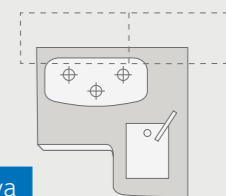

VIIHTYISÄÄ ASUMISTA & HYVÄÄ RUOKAA

LIVE WAVE ihastuttaa, sillä L-keittiössä löytyy tarvittava ja istuinryhmään mahtuu koko perhe. Jokainen voi täällä kokata mieliruokiaan tai vain rentoutua.

Tilava

L-keittiö