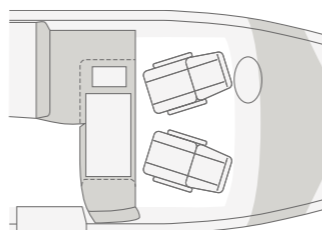

Tilava
Fix- kylpyhuone

LIVE TI 700 MEG. Kiinteä pesuallas, kiinteä suihkutila ja silti paljon tilaa kompaktissa koossa. Järkevä sijoittelu tekee sen mahdolliseksi. Tilavaan peilikaappiin ja säilytyslokeroihin mahtuvat kaikki pesutarvikkeet.

LIVE TI 700 MEG. Mukavankokoisessa peilikaapissa on paljon tilaa pesutarvikkeille. Peilipinnat lisäävät suuremmoista tilantunnetta.