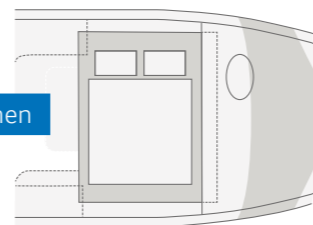

Helppokäyttöinen
nostovuode