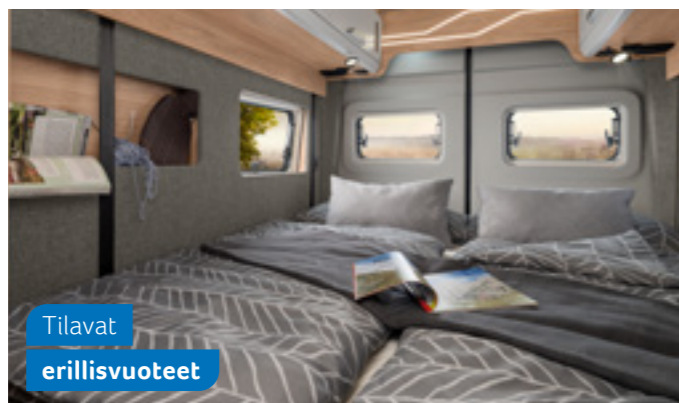

BOXDRIVE 680 ME. Kankainen seinäverhoisuus ja kaunis design- ja valosuunnittelu tuovat nukkumisalueeseen viihtyisän tunnelman.

Helppokäyttöinen kattovuode

BOXDRIVE 680 ME. Kylpyhuoneen ja vuoteen välissä on täyskorkea vaatekaappi, jonne mahtuvat kaikki rakkaimmat vaatteesi, joita ilman et halua lomallakaan olla. Säilytystilaa löytyy lisää yläkaapeista.