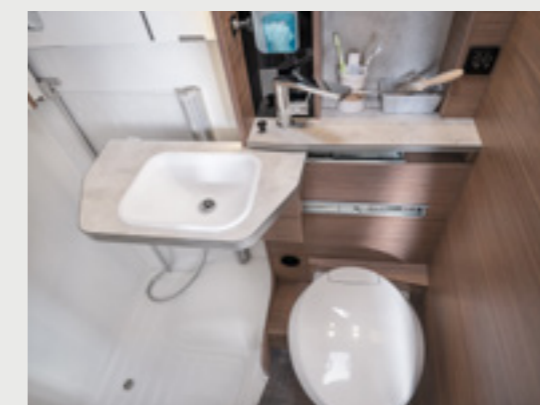

Vallankumouksellinen
Xpand-kylpyamme

TOURER VAN 500 MQ. Kätevistä kahvasta suihkutilan saa suurennettua ylöspäin. Taittoseinä kääntyy tällöin taakse vuodealueelle.

Yksilöllinen
kääntyvä kylpyhuone

TOURER VAN 500 LT. Kääntöseinän saa helposti juuri siihen asentoon, joka kulloisellakin hetkellä on tarpeen. Näin saat tilavan suihkukaapin tai kätevän pesupöydän.