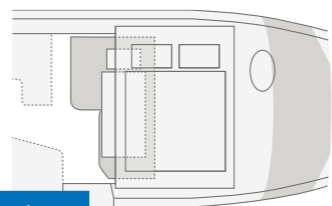

Joustava vierasvuode

LIVE I 900 LEG. Parasta mukavuutta. Tarkasti sopivan pehmustepalan ja avattavan sälepohjan ansiosta erillisuoteita voidaan hetkessä laajentaa. Vuoteisiin nousua helpottavat säilössä olevat tikkaat.