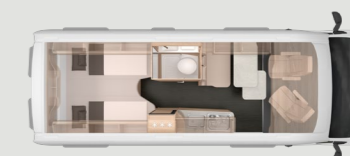

630 FREEWAY

- ⊕ 4 turvavyöllistä istumapaikkaa
- ⊕ 3-5 makuupaikkaa
- ⊕ Erillisvuoteet

FIAT

BOXLIFE PRO-pohjaratkaisut on rakennettu Fiat-alustalle.

KONFIGURAATTORI ONLINE
configurator.knaus.com/fi