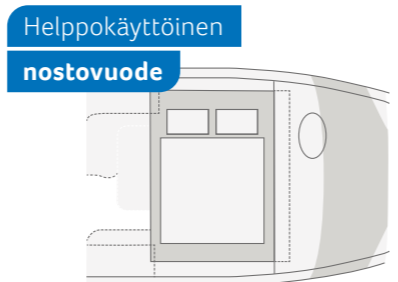

Helppokäyttöinen nostovuode

VANI 650 MEG. Komfort-kylpyhuoneessa on onnistuneen tilankäytön ansiosta tilaa myös erityisen suurelle seinäkaapille. Kaikki pesutarvikkeet saa tänne mukavasti hyvään järjestykseen. Hieno juttu tämäkin.