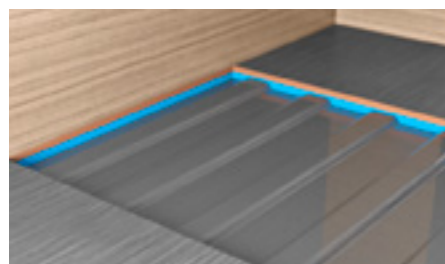

Lattiarakenne
& ruokailualusta

Korin muotoon täydellisesti mukautettu pohjalevy valmistetaan kerrosrakenteena. Tällä tavoin Camper Van -automme saavat lisäeristyksen ohella myös suuremman seisomakorkeuden sisätilaan. Ruokailuryhmään asennamme lisäksi kaksoispohjan, joka lämmityksen ansiosta pitää jalat aina miellyttävän lämpiminä.