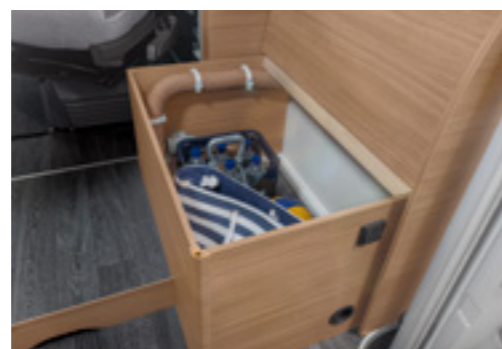

LIVE WAVE 650 MG. Etuosaa on integroitu saumattomasti asuintilaan ja se tarjoaa käytännöllisine lokeroineen paljon säilytystilaa. Etukuvun aukeava kattoikkuna tuo lisää valoa ja raikasta ilmaa sisälle.