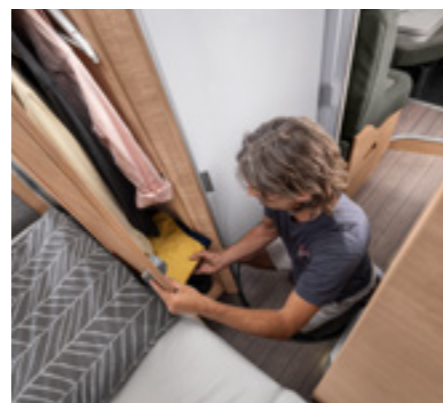

Helppokäyttöinen kattovuode

BOXDRIVE 680 ME. Kylpyhuoneen ja vuoteen välissä on täyskorkea vaatekaappi, jonne mahtuvat kaikki rakkaimmat vaatteesi, joita ilman et halua lomallakaan olla. Säilytystilaa löytyy lisää yläkaapeista.