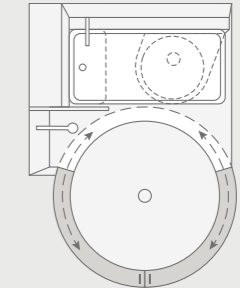

BOXDRIVE 680 ME. Tilavassa kylpyhuoneessa on pesuallas, jonka voi vetää ulos. Se on silloin kooltaan 650 x 300 mm. Kääntyvän peilin ansiosta voit kammata hiuksesi vaikka pesuallas olisi käännetty sivuun.

Ylellisen tilava kylpyhuone