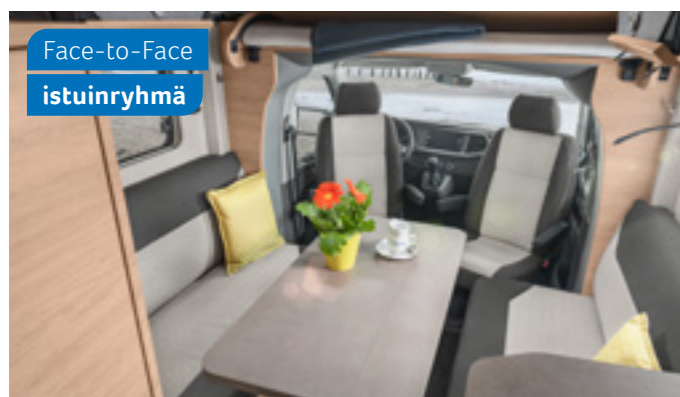

Kaikki pohjaratkaisut on rakennettu VW-alustalle.

KONFIGURAATTORI ONLINE
configurator.knaus.com/fi

Mukava
yhden hengen istuin

TOURER CUV 500 MQ. Sisätilojen mukava istuinryhmä, moderni pohjaratkaisu ja vaaleat kalusteet kutsuvat viettämään aikaa. Mikä sen mukavampaa sadepäivinä tai viileinä iltoina!