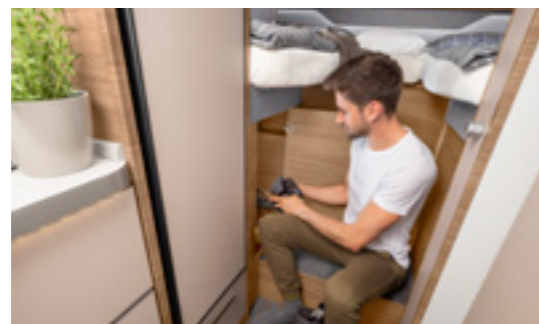

VAN TI 650 MEG. Askelmien avulla erillisvuoteisiin pääsee helposti. Todellista plussaa samoin kuin tilavat vaatekangoniset vaatekaapit ja vuoteiden alla oleva reilunkokoinen säilytystila.