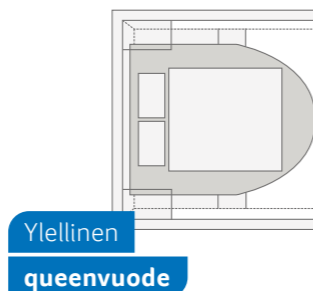

VUOTEET

4-5 makuupaikkaa 650 MX, 700 MX
4-6 makuupaikkaa 650 MG, 650 MF, 700 MEG

KYLPHYONEET

Fix- kylpyhuone 650 MG, 700 MEG, 700 MX
Pitkittäinen kylpyhuone 650 MF
LIVE kylpyhuone 650 MX

LISÄTIETOJA VERKOSSA
knaus.com/livewave