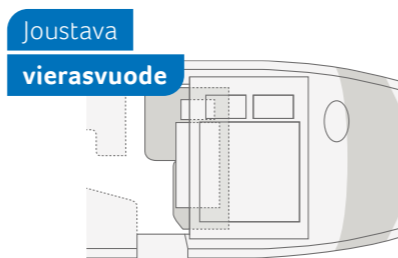

Joustava vierasvuode