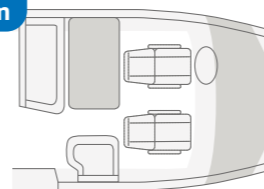

Yhden hengen istuin
ja sivuistuvin

LIVE I 900 LEG. Ohjaamon erikoisvalmisteinen ovi tarjoaa lippupidikkeen sekä kolikkokoleron kaltaisine varusteluominaisuuksineen paljon uudenlaista mukavuutta.