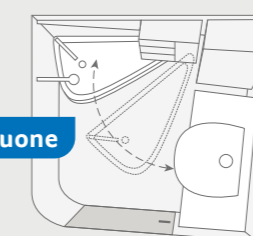

Näppärä
komfort- kylpyhuone