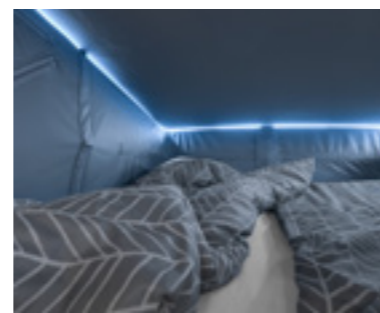

Yövalo. RGB-tunnelmavalaistus huolehtii viihtyisästä tunnelmasta. 2-kerroksisten kylmävahtopatjojen päällä nautit parhaimmasta mukavuudesta.