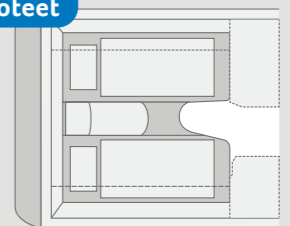

BOXLIFE PRO 600 LIFETIME

Nukkuessa nautit siitä, että tilaa on. Täällä voit mielin määrin venytellä, heittäytyä leveäksi tai nousta ylös – ilman että joudut häiritsemään kumppaniasi. Vuoteiden pituus on jopa 200 cm, joten myöskään pitkien henkilöiden ei tarvitse pelätä jalkojensa roikkuvan ulkona. Samalla myös vuoteiden alle mahtuu paljon tavaroita.

Tilavat
erillisvuoteet