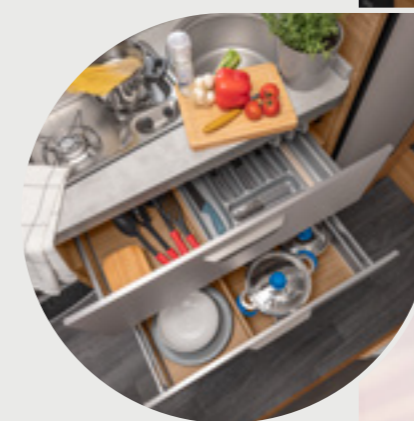

VAN TI 650 MEG. Piristäjä, iltapäivän paras hetki ja coffee time -nautinto – ilman välipalaa ei jaksa. VAN TI 650 MEG:n sivuistuimen yläpuolelle tarkasti sopivassa hyllyssä on 230 V -liitännän ja kapselipidikkeen ansiosta täydellinen paikka kapselikeittimelle tai teevalikoimalle.