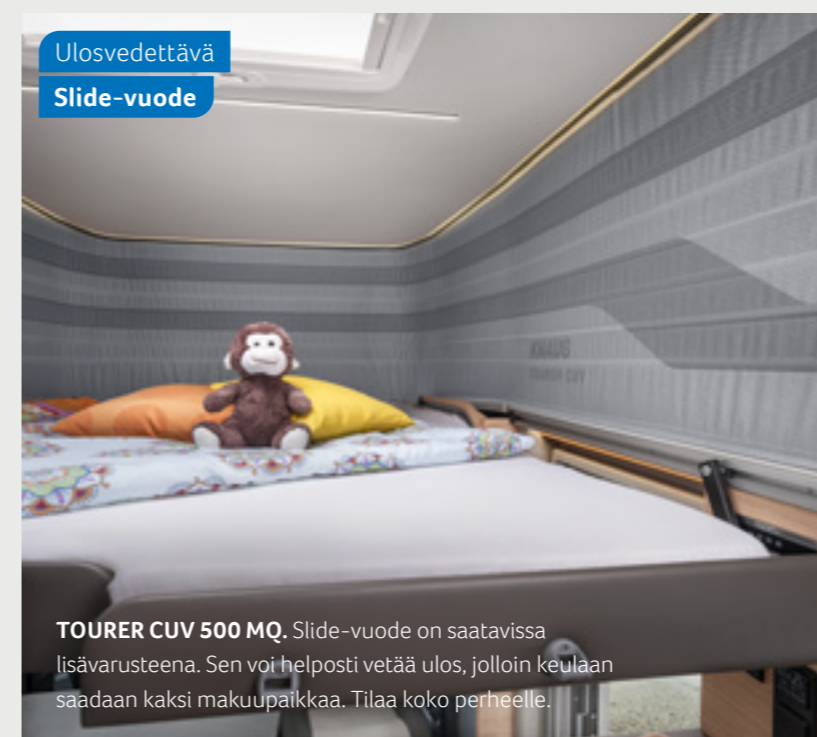

MUKAVUUTTA ILMAN KOMPROMISSEJA

TOURER CUV tarjoaa lomanviettoon kaksi ainutlaatuista ja innovatiivista pohjaratkaisua jopa neljällä mukavalla vuodepaikalla, kattavalla varustelulla ja kotoisalla tunnelmalla – olitpa sitten suurkaupungin sykkeessä tai luonnon helmassa.