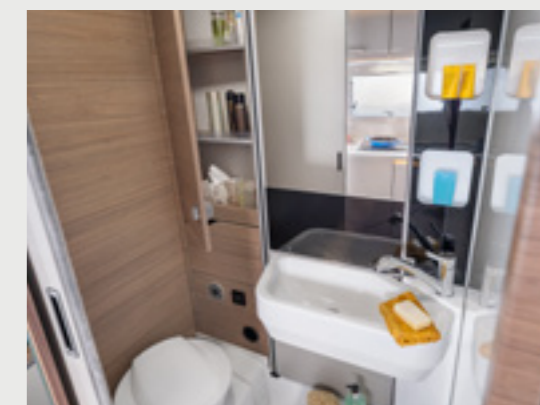

Vallankumouksellinen
Xpand-kylpyamme

TOURER VAN 500 MQ. Kätevistä kahvasta suihkutilan saa suurennettua ylöspäin. Taittoseinä kääntyy tällöin taakse vuodealueelle.

Yksilöllinen
kääntyvä kylpyhuone

TOURER VAN 500 LT. Kääntöseinän saa helposti juuri siihen asentoon, joka kulloisellakin hetkellä on tarpeen. Näin saat tilavan suihkukaapin tai kätevän pesupöydän.