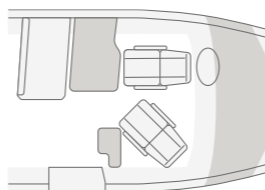

VAN TI 650 MEG. Selkäpehmusteet ovat mukavan paksut ja niissä on ergonomisesti kaareutuva ristiseläntuki, mikä takaa parhaan istumismukavuuden ja terveen asennon.