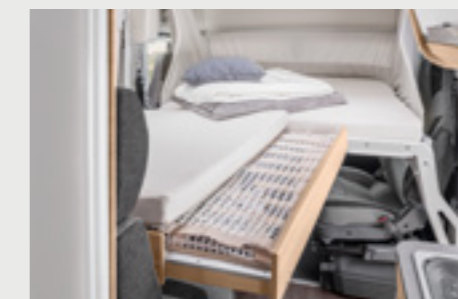

Putoamissuoja. Erillisen turvaverkon ansiosta myös lapset voivat nukkua keulan Classic-nostovuoteessa.

KEULAN CLASSIC- NOSTOVUODE

Täällä nukut mukavasti kahden kylmävahtopatjan päällä. Vuoteen yläpuolelle jää tilaa 50 cm. Classic-nostovuoteen voi kahvasta vetää helposti alas ja painaa jälleen takaisin ylös.

Sähkökäyttöinen. Lisää mukavuutta saadaan, kun siihen valitaan lisävarusteena sähkökäyttö.