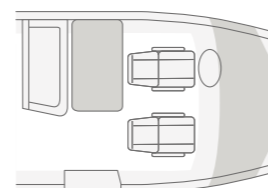

Mukava
yhden hengen istuin