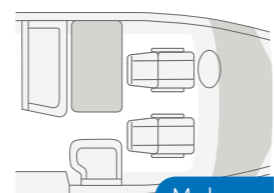

283 cm

699 cm

220 cm

VAN WAVE 640 MEG. Avoin näkymä joka suuntaan. Ohjaamon kääntyvistä istuimista sinulla on esteetön näkymä VAN WAVE'n läpi ja nautit valoisasta ja tilavasta tunnelmasta.

Mukava
Yhden hengen istuin