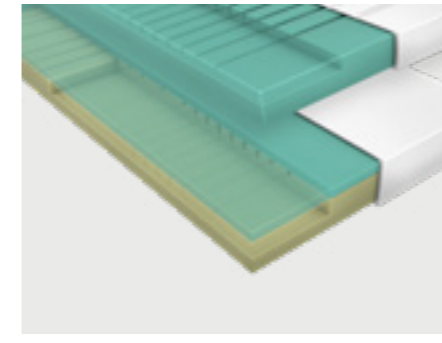

ERINOMAISET MATERIAALIT

Rakennamme kalusteita, jotka tekevät sisätiloista viihtyisät ja raikkaat.

Matkailuautoissamme ja Camper Van -autoissamme kalusteille on asetettu erittäin suuret vaatimukset. Siksi käytämme vain laadukkaita materiaaleja, kestäviä rakenteita ja teknologiaa, johon ei voi olla ihastumatta yhä uudelleen.

Laadukkaat kiinteät kalusteet. Miellyttävä ja terveellinen huoneilma edellyttää ennen kaikkea hyvää ilmankiertoa. Kaikki kalusteet tuulettuvat takaa, joten lämmitysilmä pääsee kiertämään optimaalisesti. Lämmin ilma kiertää kalusteiden takana olevien tuuletusaukkojen kautta, jolloin miellyttävä lämpö pääsee leviämään koko ajoneuvon.

Korkealaatuiset materiaalit ovat pitkän käyttöiän perusta. Siksi asennamme valurautariti- löitä, naarmuuntumattomia rosterialtaita, erityisen kestäviä HPL-laminaattipintoja ja paljon muita vastaavaa.

Soft-Close. Soft-close-toiminnolla varustetut yläkaapit sulkeutuvat pehmeästi ja lukittuvat automaattisesti. Tilavat vetolaatikot avautuvat perälle asti ja myös niissä on soft-close-mekanismi. Ne sulkeutuvat täysin äänettömästi (koko mallistossa).

Stabiilia ja tarkasti sopivaa. Ainutlaatuisista kiinnitystappi-tekniikällä osat sopivat tarkasti yhteen ja kalusteista tulee vankempia. Sen lisäksi käytämme kokonaan alumiiniprofileja, joiden ansiosta kalusteet ovat stabiileja, mutta myös paljon kevyempiä (mallikohtaista).

Yläkaapit. Vakaat yläkaapit asennetaan siten, että seinän ja kaapin väliin jää tyhjää tilaa. Kaappeihin ja seinälle ei pääse muodostumaan kondensioveittä, joten vaatteet ja tavarat säilyvät miellyttävän kuivina ja raikkaina.

NUKKUA HYVIN JA MUKAVASTI