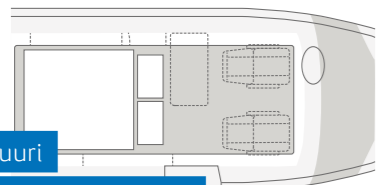

* Valinnainen

Suuri
nostokattovuode

Lisävarusteena mahdollista:
BOXLIFE PRO 540 ROAD, 600 STREET,
600 FAMILY, 600 LIFETIME,
BOXLIFE 540 MQ, 600 MQ, 600 ME

ERILAISIA MAHDOLLISUUKSIA

tuntee matkalla olevansa kotona. Sisustuksemme tavoitteena on juuri tämä. Omien vaatimustesi ja mieltymyksiesi mukaan voit valita vuoteiden, kylpyhuoneen ja keittiön useista eri vaihtoehdoista. Tutustu tästä vaihtoehtoihin.