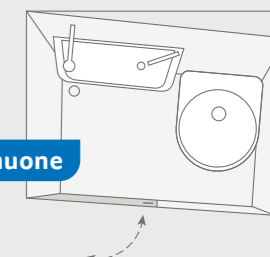

Näppärä komfort-kylpyhuone

VUOTEET

4-5 makuupaikkaa 650 MEG, 700 MEG
6 makuupaikkaa 900 LEG

KYLPHYUONEET

Komfort-kylpyhuone 650 MEG
Fix-kylpyhuone 700 MEG
Tilava kylpyhuone 900 LEG

LISÄTIETOJA VERKOSSA
knaus.com/livei