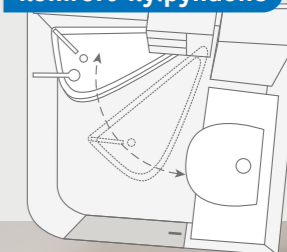

RAIKKAANA YHTEISIIN SEIKKAILUIHIN

Ylhäällä nostovuoteissa tai laadukkaissa erillisvuoteissa: VAN WAVE:ssa koko perhe herää hyvin nukkuneena uuteen aamuun. Komfort-kylpyhuoneessa peseytyminen saa hyvälle tuulelle.

Kääntöseinällinen
komfort-kylpyhuone

Tilavat
erillisvuoteet