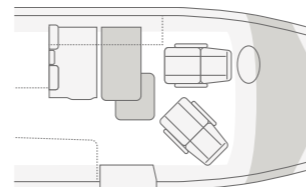

Mukava
yhden hengen istuin

ERITTÄIN MUKAVA ASUA

Erinomaisen toimiva joka suhteessa ja samalla mitä mukavin asua – BOXDRIVE vie sinut turvallisesti kaikkiin lomaseikkailuihin. Voit ajaa tutustumaan kaupunkiin, nauttia erämaan rauhasta tai viettää iltaa ihan vaan kotona.