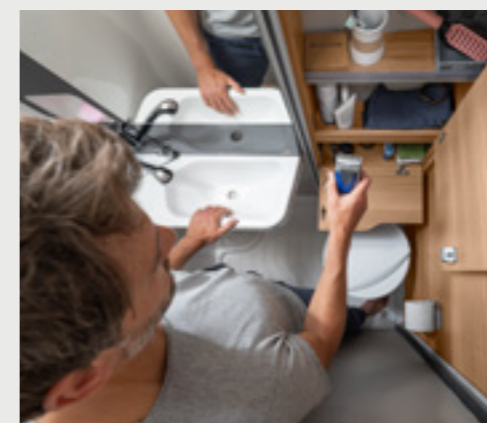

VANI 650 MEG. Komfort-kylpyhuoneessa on onnistuneen tilankäytön ansiosta tilaa myös erityisen suurelle seinäkaapille. Kaikki pesutarvikkeet saa tänne mukavasti hyvään järjestykseen. Hieno juttu tämäkin.