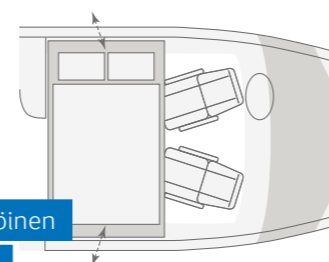

Helppokäyttöinen
nostovuode