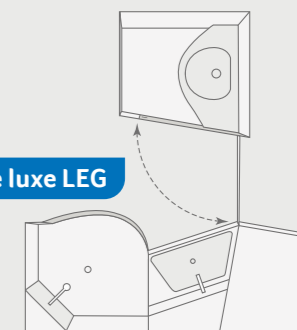

DORMIR DANS UN ENDROIT EXCLUSIF ET PROFITER DU REPOS À L'ÉTAT PUR

Élégant cabinet de toilette luxe LEG

Que ce soit dans la zone de couchage exclusivement équipée ou dans le cabinet de toilette luxueux, le SUN I vous offre une véritable exclusivité.