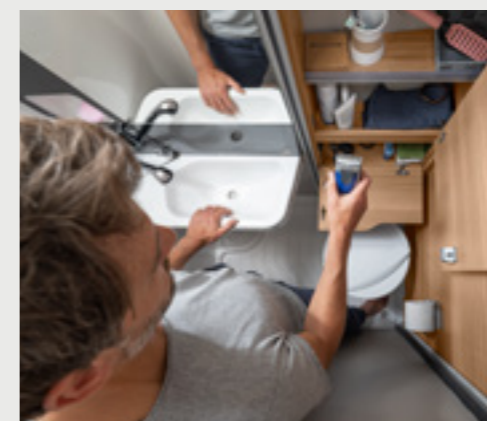

VARIANTES DE LITS

- 4 Couchages 550 MF
- 4-5 Couchages 650 MEG

VARIANTES DE CABINETS DE TOILETTE

- Cabinet de toilette 550 MF
- Cabinet de toilette confort 650 MEG

PLUS D'INFOS EN LIGNE
knaus.com/vani