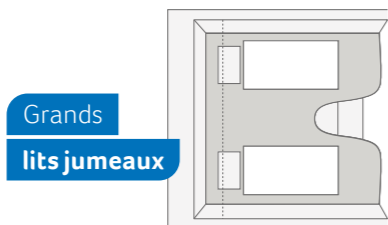

SUN I 900 LX. Dans le lit central exclusif, on dort comme sur un nuage grâce au matelas EvoPore de qualité supérieure. La garde-robe de vacances trouve sa place dans les penderies latérales et toute une bibliothèque de voyage peut être rangée dans les compartiments de rangement.

SUN I 900 LEG. Pour qu'aucune de vos pièces préférées ne reste à la maison, vous trouverez beaucoup d'espace de rangement non seulement ici, mais aussi dans les spacieux tiroirs sous le lit.

SUN I 900 LX. Le concept d'éclairage élaboré traverse toute la salle de séjour et crée également une ambiance chaleureuse dans la chambre à coucher.

DORMIR DANS UN ENDROIT EXCLUSIF ET PROFITER DU REPOS À L'ÉTAT PUR

Que ce soit dans la zone de couchage exclusivement équipée ou dans le cabinet de toilette luxueux, le SUN I vous offre une véritable exclusivité.

SUN I 900 LX. Pour que vous puissiez non seulement tout ranger, mais aussi tout organiser de la meilleure façon possible, il y a de nombreux compartiments dans la zone des toilettes. Des placards muraux au-dessus des toilettes et sous le radiateur, une généreuse armoire de toilette et des compartiments dans le meuble-lavabo vous offrent un maximum d'espace.

SUN I 900 LX. Le cabinet de toilette luxe du SUN I répond à tous les souhaits. Le sol façon yacht, un grand lavabo indépendant ainsi que la douche en verre véritable font de ce cabinet de toilette un lieu de bien-être de première classe.

VARIANTES DE LITS

4 Couchages 700 LEG, 900 LEG, 900 LX

VARIANTES DE CABINETS DE TOILETTE

Cabinet de toilette 700 LEG
Cabinet de toilette luxe LEG 900 LEG
Cabinet de toilette luxe LX 900 LX

PLUS D'INFOS EN LIGNE
knaus.com/suni