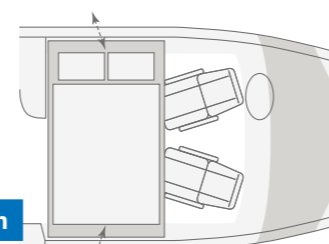

Lit de pavillon
facile à manœuvrer