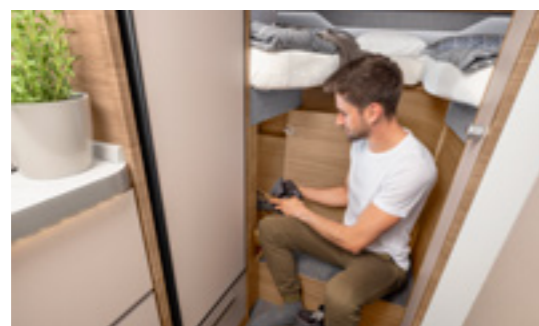

VAN TI 650 MEG. Les marches permettent d'accéder facilement aux lits jumeaux. Un vrai plus, comme le sont les armoires spacieuses avec porte-vêtements et l'espace de rangement supplémentaire sous les lits.