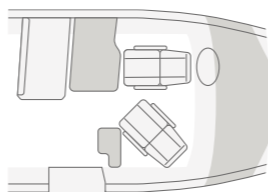

COMPACT À L'EXTÉRIEUR, GRAND À L'INTÉRIEUR

Banquette une personne
confortable

La construction du mobilier par des maîtres artisans, l'éclairage d'ambiance intégré ainsi que les compartiments de rangement intelligemment placés font du VAN TI un véhicule singulier.

VAN TI 650 MEG. Pour un confort d'assise maximal et une posture saine, les coussins de dossier sont dotés d'un volume optimisé et d'un support lombaire ergonomique.