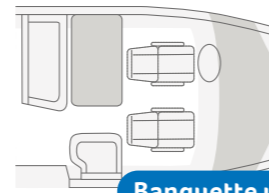

Banquette une personne confortable