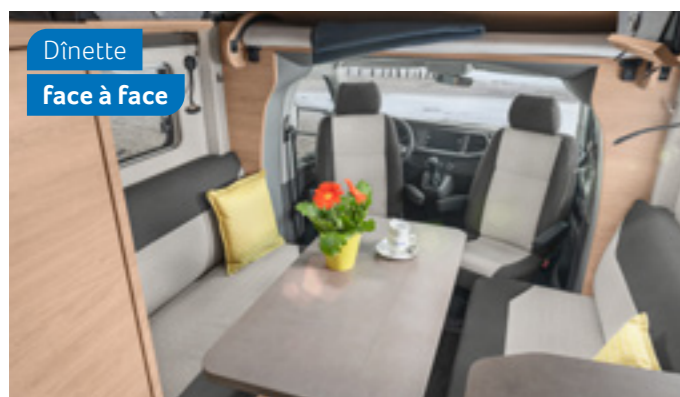

Toutes les implantations sont construites sur des châssis VW.

CONFIGURATEUR EN LIGNE
configurator.knaus.com/fr

Banquette une personne
confortable

TOURER CUV 500 MQ. L'intérieur, avec sa dînette confortable, son implantation moderne et son mobilier aux tons clairs, vous invite à vous attarder. Optimal pour les jours de pluie ou les soirées plus fraîches.