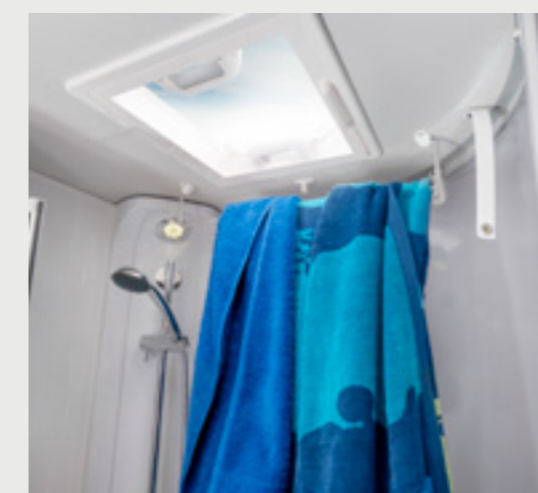

Grand
cabinet de toilette fixe

Cabinet de toilette LIVE
unique

Spacieux
cabinet de toilette en long

LIVE WAVE 650 MG. Lavabo fixe, cabine de douche fixe, des dimensions compactes et malgré tout, de l'espace ! C'est possible, grâce à une répartition intelligente de cet espace. Une armoire de toilette spacieuse et des compartiments de rangement offrent de l'espace pour tous les ustensiles de toilette.