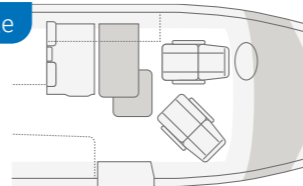

RÉPOND À TOUTES LES ATTENTES

Les endroits préférés sont préprogrammés ici. Un design intérieur de bon goût dans l'espace de vie combiné à beaucoup de place et à la solution de rangement flexible à l'arrière font du BOXLIFE le héros de chaque voyage.

BOXLIFE 600 ME. La table suspendue offre non seulement un maximum d'espace pour les jambes, mais également un espace supplémentaire pour manger, travailler, programmer des excursions ou tout. De plus, le plateau de la table peut même être pivoté.

BOXLIFE 600 ME. Support de télévision pivotant. Vous pouvez ainsi regarder confortablement la télévision non seulement dans le coin-repas, mais aussi depuis le lit.

BOXLIFE 630 ME. Le grand Midi Heki apporte clarté et luminosité. Les étagères et les armoires de rangement au-dessus de la cabine et du coin-repas offrent un espace de rangement supplémentaire.

BOXLIFE 600 ME. Le concept arrière innovant Vario permet une utilisation multifonctionnelle, à la fois en espace de stockage et en espace de vie.

Banquette une personne
confortable

Grande
cuisine en long

BOXLIFE 540 MQ. La cuisine compacte utilise l'espace disponible de manière particulièrement efficace. Le réfrigérateur à compresseur est installé en bas du bloc cuisine et s'ouvre des deux côtés grâce à une double charnière.

Cuisine compacte
peu encombrante

BOXLIFE

BOXLIFE 630 ME. Toujours de bonnes perspectives. Dans la cuisine en long, le grand réfrigérateur se trouve à côté de la kitchenette. De grands placards de rangement, une étagère à épices et la rallonge de plan de travail déplaçable font de la cuisine un lieu de prédilection en un clin d'œil.