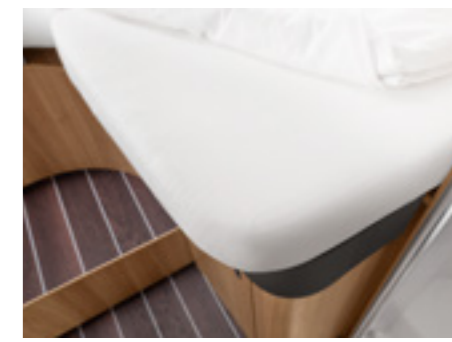

DE SUPERBES MATÉRIAUX

Des matériaux de grande qualité sont la base pour une longévité maximale. C'est pourquoi nous installons des grilles en fonte massive, des éviers en acier inoxydable résistant aux rayures, des surfaces HPL particulièrement résistantes et bien plus encore.

Fermeture Soft-Close. Les armoires de placard dotées de la fonction de fermeture Soft-Close se ferment en douceur et se verrouillent d'elles-mêmes. Vous pouvez tout ranger facilement dans les grands tiroirs grâce à leur extension totale et à leur fermeture en douceur. Bien entendu, ils se ferment également en silence (n'est pas spécifique à une seule gamme).

Stable et bien ajusté. Grâce à une technique de chevillage complexe, nous obtenons une très grande précision d'ajustement et une construction du mobilier nettement plus stable. En outre, nous utilisons des profilés en aluminium massif qui rendent les meubles non seulement plus stables mais aussi sensiblement plus légers (en fonction du modèle).

Placards de pavillon. Leur construction est particulièrement solide et ils sont montés à distance des parois. Ceci empêche ainsi la formation de condensation dans les placards, et vos vêtements ainsi que toutes vos affaires restent toujours bien secs et frais.

Nous construisons des meubles qui créent une belle ambiance. Nous avons des exigences très élevées pour le mobilier de nos camping-cars et de nos Camper Vans. C'est pourquoi nous misons sur des matériaux de haute qualité, des constructions robustes et des technologies qui ravissent année après année.