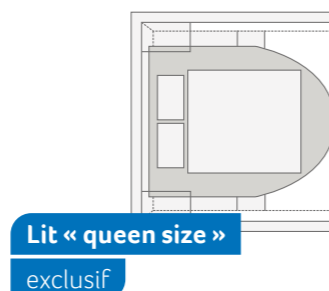

PLUS D'INFOS EN LIGNE
knaus.com/livewave