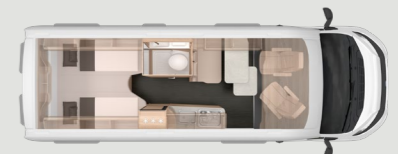

630 FREEWAY

- + 4 Places assises avec ceinture
- + 3-5 Couchages
- + Lits jumeaux

FIAT Toutes les implantations sont construites sur des châssis Fiat.

CONFIGURATEUR EN LIGNE
configurator.knaus.com/fr