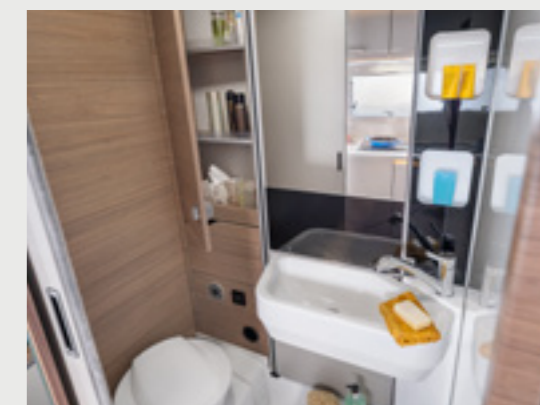

Cabinet de toilette pivotante
individuelle

TOURER VAN 500 LT. La paroi pivotante se place facilement dans la position dont vous avez besoin. Vous obtiendrez ainsi une cabine de douche spacieuse ou bien un grand lavabo.