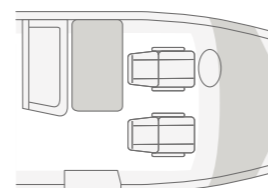

Banquette une personne confortable