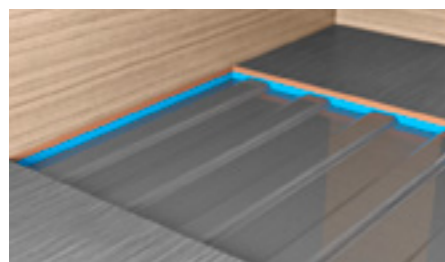

Construction du plancher
& plateforme du coin-repas

La plaque de sol parfaitement adaptée à la forme de la carrosserie est fabriquée en sandwich. Cela confère à nos Campers Vans, outre un effet isolant supplémentaire, une hauteur maximisée à l'intérieur. Dans la dînette, nous installons également un faux plancher qui permet de garder les pieds au chaud grâce à la régulation de la température (en fonction du modèle / n'est pas spécifique à une seule gamme).