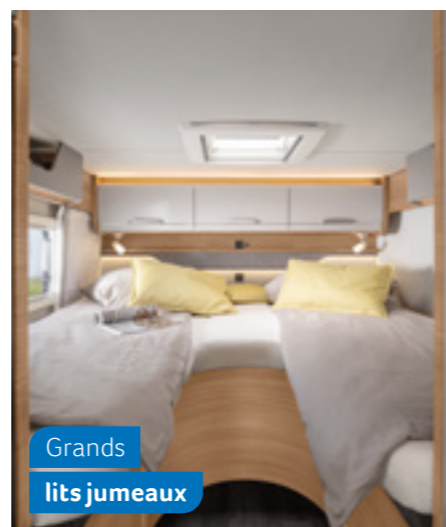

VANI 550 MF. Confortablement positionné à l'arrière du véhicule, le lit double vous invite à vous blottir et à vous détendre. Le pare-vue pratique assure une intimité supplémentaire.

VANI 650 MEG. Les confortables lits simples à l'arrière peuvent être allongés en option avec un coussin supplémentaire en quelques étapes simples pour créer un lit double spacieux.