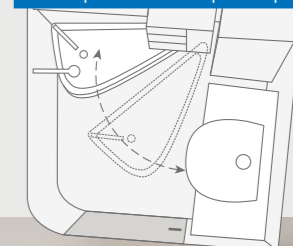

UNE NOUVELLE AVENTURE EN FAMILLE

Que ce soit dans le lit de pavillon ou dans les lits jumeaux de qualité : dans le VAN WAVE, toute la famille se réveille complètement reposée. Outre la sensation de bien-être, le cabinet de toilette confort offre également une détente supplémentaire.

Cabinet de toilette confort
bien pensé avec paroi pivotante