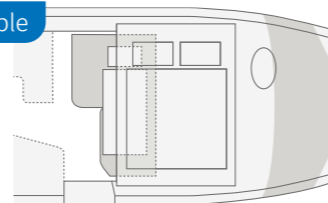

Lit invités
flexible