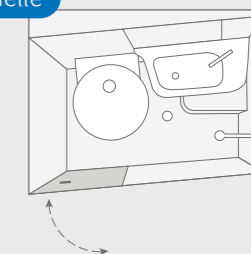

TOURER VAN 500 LT. La paroi pivotante se place facilement dans la position dont vous avez besoin. Vous obtiendrez ainsi une cabine de douche spacieuse ou bien un grand lavabo.

VARIANTES DE LITS

2-4 Couchages 500 MQ, 500 LT

VARIANTES DE CABINETS DE TOILETTE

Cabinet de toilette Xpand 500 MQ

Cabinet de toilette pivotante 500 LT

PLUS D'INFOS EN LIGNE
knaus.com/tourer-van