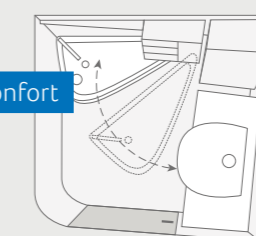

Cabinet de toilette confort bien pensé