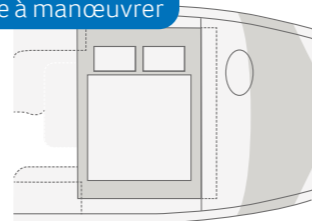

Lit de pavillon
facile à manœuvrer

VANI 650 MEG. Dans le cabinet de toilette confort, une paroi pivotante astucieuse vous permet de disposer d'une cabine de douche particulièrement spacieuse en un tour de main. Grâce à une fermeture magnétique intelligente, la porte de douche se ferme de manière étanche en un seul geste.