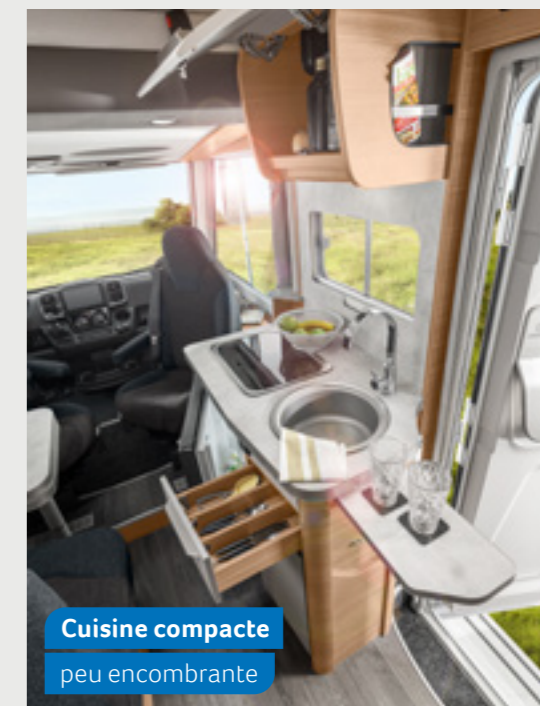

Grande
cuisine en long

Cuisine compacte
peu encombrante

VAN I 550 MF. Avec un réfrigérateur (AES), des tiroirs spacieux à sortie totale et une rallonge de plan de travail rabattable, la cuisine est entièrement équipée avec les dimensions les plus compactes du véhicule.