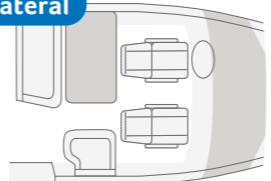

Banquette une personne
avec siège latéral

LIVE I 900 LEG. La porte de cabine unique offre beaucoup de confort grâce à de nombreuses fonctionnalités et équipements automobiles comme le porte-tickets et le compartiment pour les pièces de monnaie.