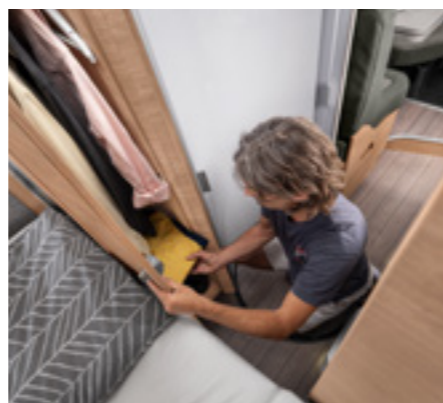

C'EST LA MEILLEURE FAÇON DE PASSER DES VACANCES

Que vous soyez un lève-tard ou un lève-tôt, dans le BOXDRIVE, chaque jour de vacances commence avec un bon sentiment. De nombreux détails pratiques vous attendent dans le cabinet de toilette, comme le lavabo coulissant dans le cabinet de toilette spacieux ou la paroi pivotante dans le cabinet de toilette confort.

BOXDRIVE 680 ME.

Le revêtement mural en tissu et le concept de design et d'éclairage élaboré créent une atmosphère de vie confortable dans la zone de couchage.

BOXDRIVE 680 ME. Entre le cabinet de toilette et le lit se trouve une armoire du sol au plafond offrant suffisamment de place pour y ranger vos vêtements préférés, indispensables à chacun de vos voyages. Les armoires supérieures offrent en outre un espace de rangement supplémentaire.

BOXDRIVE 680 ME. Le cabinet de toilette extensible est équipé d'un lavabo à rallonge qui, déplié totalement peut mesurer jusqu'à 650 x 300 mm. Grâce au miroir rabattable, vous pouvez vous voir parfaitement même lorsque le lavabo est rabattu.

BOXDRIVE 600 XL. Dans le cabinet de toilette optionnel, la douche a été déplacée dans le passage. Vous bénéficiez ainsi d'un espace particulièrement généreux.

BOXDRIVE 600 XL. Transformez 2 en 1 : la baignoire pivotante offre une cabine de douche spacieuse ou un généreux espace de lavage, selon vos besoins.

VARIANTES DE LITS

3 Couchages	680 ME
4-5 Couchages	600 XL

VARIANTES DE CABINETS DE TOILETTE

Cabinet de toilette pivotante*	600 XL, 680 ME

*Cabinet de toilette extensible en option

PLUS D'INFOS EN LIGNE
knaus.com/boxdrive