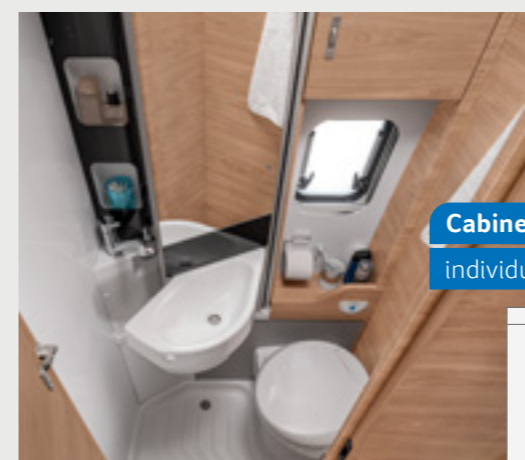

BOXDRIVE 600 XL. Transformez 2 en 1 : la baignoire pivotante offre une cabine de douche spacieuse ou un généreux espace de lavage, selon vos besoins.

VARIANTES DE LITS

3 Couchages	680 ME
4-5 Couchages	600 XL

VARIANTES DE CABINETS DE TOILETTE

Cabinet de toilette pivotante*	600 XL, 680 ME

*Cabinet de toilette extensible en option

PLUS D'INFOS EN LIGNE
knaus.com/boxdrive