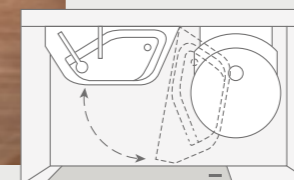

Cabinet de toilette pivotante
individuelle

BOXDRIVE 600 XL. Transformez 2 en 1 : la baignoire pivotante offre une cabine de douche spacieuse ou un généreux espace de lavage, selon vos besoins.

VARIANTES DE LITS

3 Couchages	680 ME
4-5 Couchages	600 XL

VARIANTES DE CABINETS DE TOILETTE

Cabinet de toilette pivotante*	600 XL, 680 ME

*Cabinet de toilette extensible en option

PLUS D'INFOS EN LIGNE
knaus.com/boxdrive