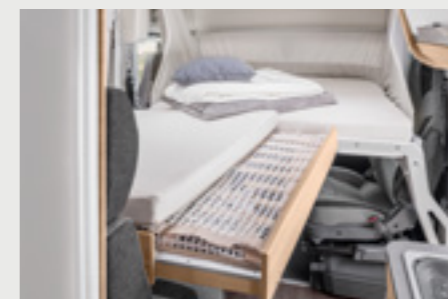

Filet anti-chute. Grâce au filet de sécurité spécial, le lit escamotable d'appoint Classic convient également aux enfants.

LIT ESCAMOTABLE D'APPOINT CLASSIC

Là, vous vous allongez confortablement sur deux matelas en mousse à froid avec une hauteur libre de 50 cm. Le lit de pavillon d'appoint Classic éclairé peut être facilement abaissé manuellement par la poignée et remonté.

Entraînement électrique. Pour encore plus de facilité d'utilisation, un entraînement électrique est disponible en option.