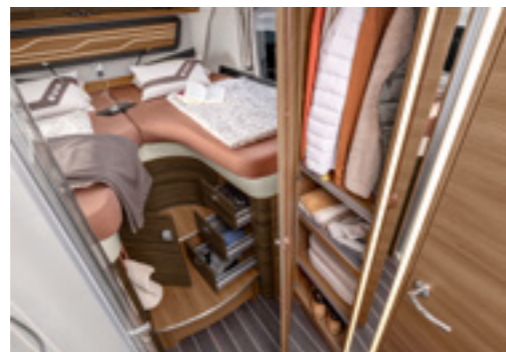

SUN I 900 LEG. Pour qu'aucune de vos pièces préférées ne reste à la maison, vous trouverez beaucoup d'espace de rangement non seulement ici, mais aussi dans les spacieux tiroirs sous le lit.

SUN I 900 LX. Le concept d'éclairage élaboré traverse toute la salle de séjour et crée également une ambiance chaleureuse dans la chambre à coucher.