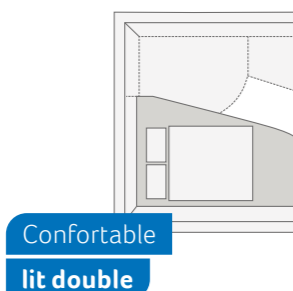

PLUS D'INFOS EN LIGNE
knaus.com/livewave