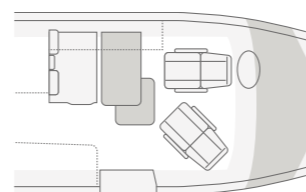

Banquette une personne
confortable

FAITES LE CHOIX D'UN CONFORT DE VIE

Grâce à la symbiose entre une fonctionnalité sophistiquée et un confort de vie maximal, le BOXDRIVE est l'allié de toutes les aventures. Qu'il soit question d'explorer une ville, de découvrir la nature ou de passer une soirée à bord.