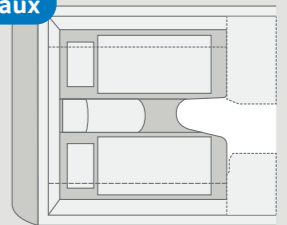

BOXLIFE PRO 600 LIFETIME

Vous avez besoin de place lorsque vous dormez ? Ici, vous pouvez vous étirer, vous étaler et vous lever, sans que votre partenaire ne vous gêne. Et la longueur de lit allant jusqu'à 200 cm est non seulement parfaite pour les personnes de grande taille, mais elle offre également beaucoup de rangement pour les bagages sous le lit.

Grands
lits jumeaux