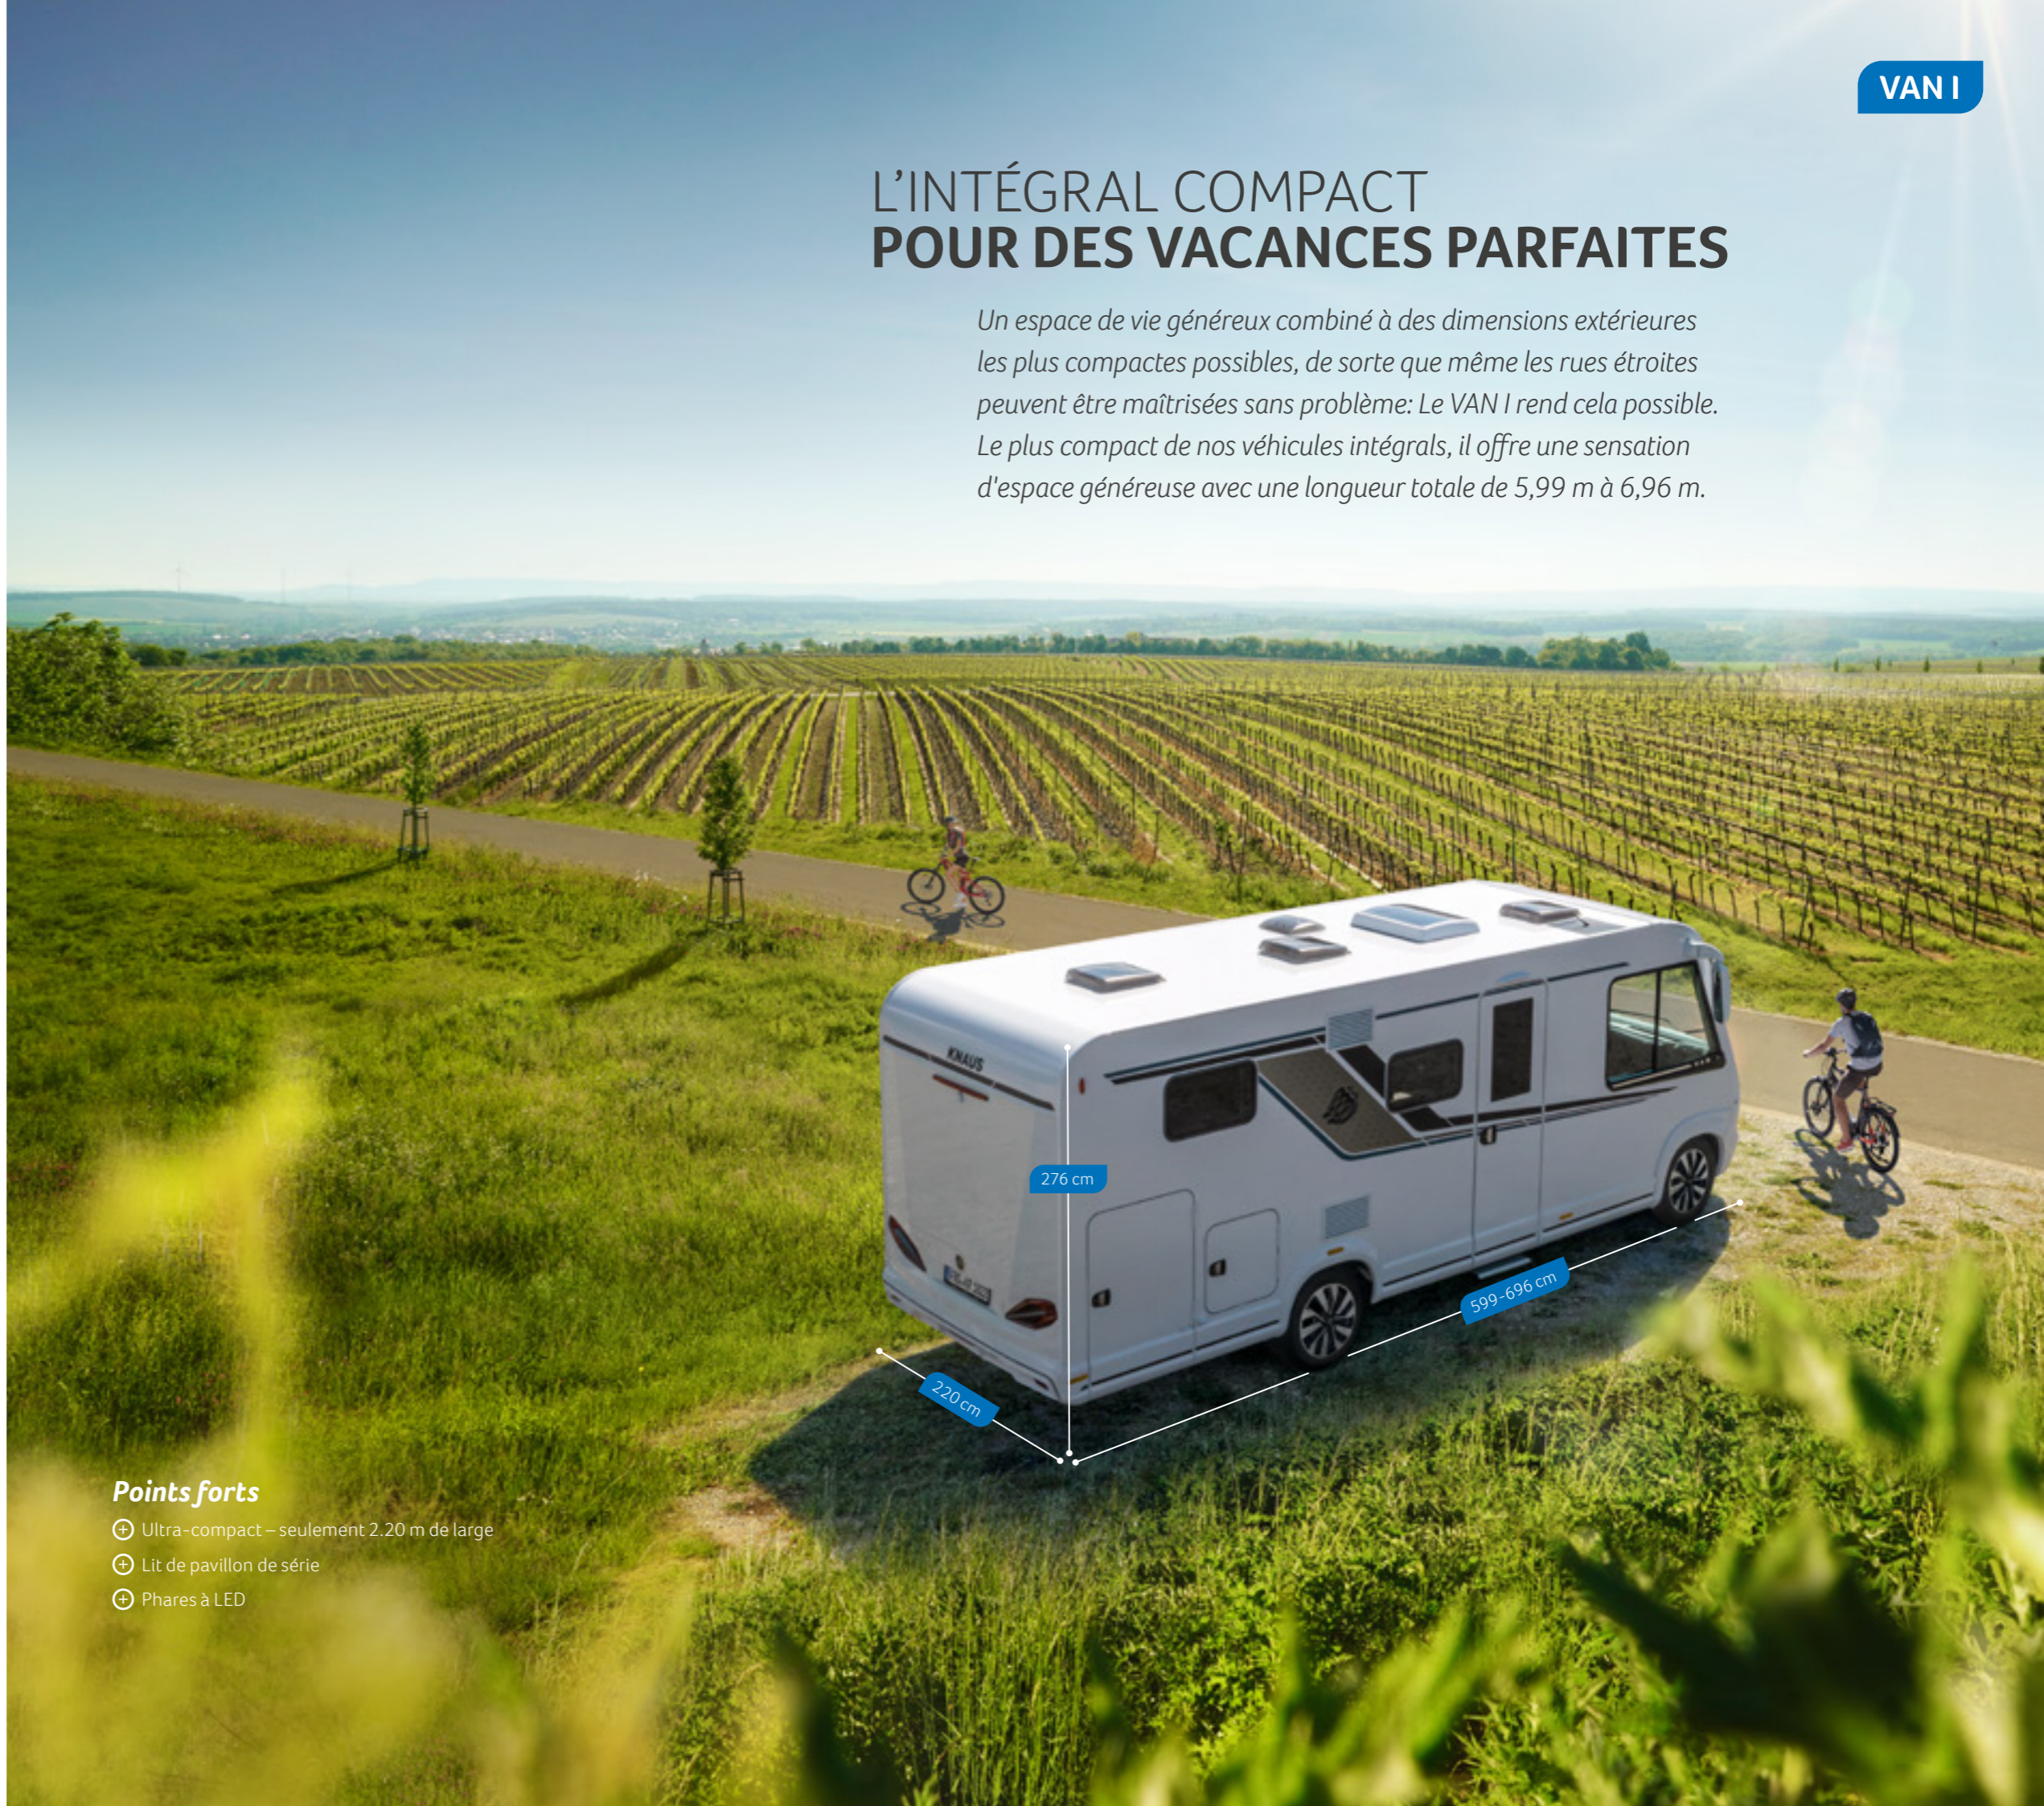

L'INTÉGRAL COMPACT POUR DES VACANCES PARFAITES

Un espace de vie généreux combiné à des dimensions extérieures les plus compactes possibles, de sorte que même les rues étroites peuvent être maîtrisées sans problème: Le VAN I rend cela possible. Le plus compact de nos véhicules intégrals, il offre une sensation d'espace généreuse avec une longueur totale de 5,99 m à 6,96 m.

550 MF

- ⊕ 4 Places assises avec ceinture
- ⊕ 4 Couchages
- ⊕ Lit double, lit de pavillon

650 MEG

- ⊕ 4 Places assises avec ceinture
- ⊕ 4-5 Couchages
- ⊕ Lits jumeaux, lit de pavillon

Points forts

- ⊕ Ultra-compact – seulement 2,20 m de large
- ⊕ Lit de pavillon de série
- ⊕ Phares à LED

CONFIGURATEUR EN LIGNE
configurator.knaus.com/fr