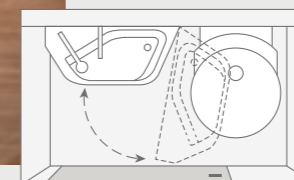

Individuelt
todelt baderom

BOXDRIVE 600 XL. Fra 2 til 1: Det todelte badet kan alt etter behov by på et romslig dusjkabinett eller et romslig vaskeområde.

SENGEVARIANTER

3 Sovemuligheter 680 ME
4-5 Sovemuligheter 600 XL

BADEROMSVARIANTER

Todelt baderom* 600 XL, 680 ME

*Romslig baderom som ekstrautstyr

FINN UT MER PÅ
knaus.com/boxdrive