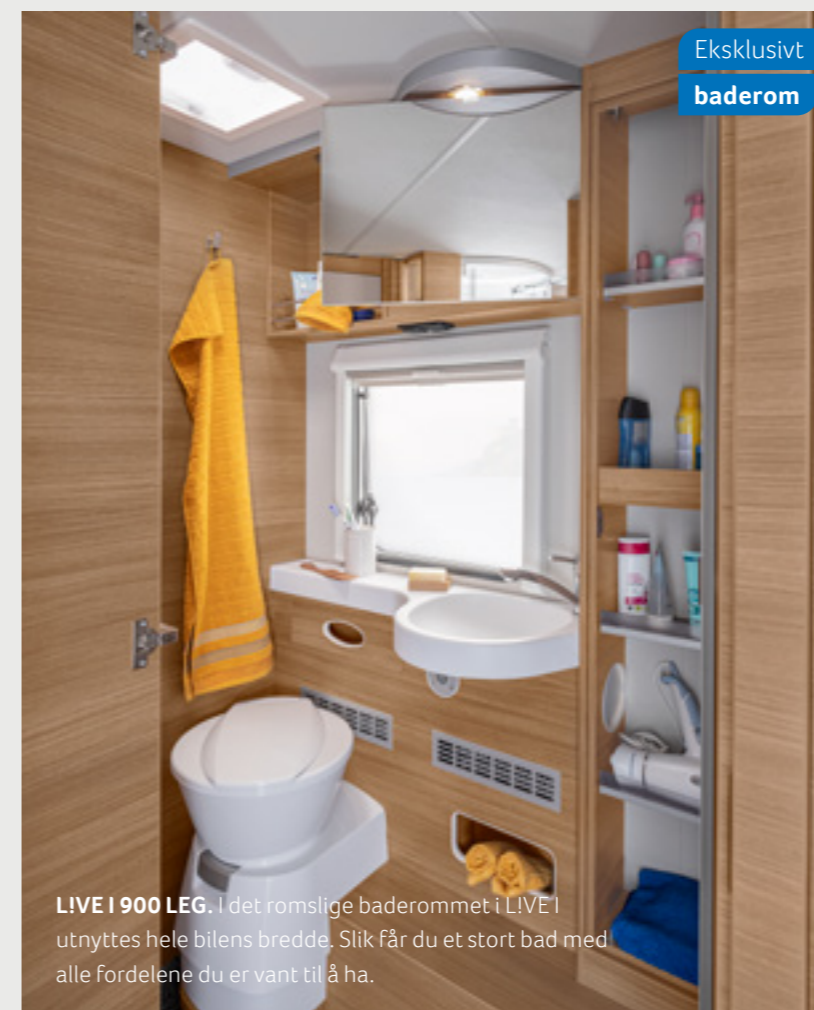

Eksklusivt badrom

LIVE I 900 LEG. I det romslige badrommet i LIVE I utnyttes hele bilens bredde. Slik får du et stort bad med alle fordelene du er vant til å ha.

LIVE I 900 LEG. Døra til servant- og toalettrommet er også romdeler mot oppholdsrommet. Et separat, romslig dusjkabinett gir topp komfort.