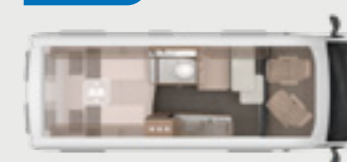

630 ME

- ⊕ 4 Seter med sikkerhetsbelter
- ⊕ 3-7 Sovemuligheter
- ⊕ Senkbare enkeltseger (bak)

FIAT

Alle planløsningene er bygget på et Fiat-chassis.

PRØV VÅR KONFIGURATOR
configurator.knaus.com/no