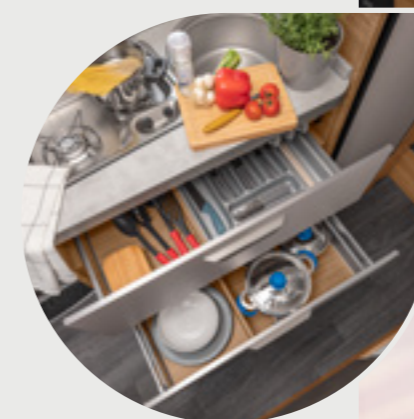

VAN TI 650 MEG. Morgenkaffe, ettermiddagskaffe og Irish Coffee – dagen blir ikke den samme uten kaffe. I VAN TI 650 MEG har hyllen over sidesetet 230V-kontakt og kapselholder. En perfekt plass til kaffemaskinen eller til et utvalg av te.