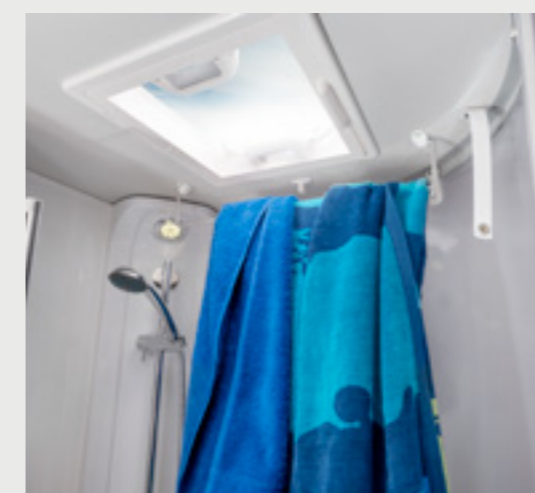

Stort fast baderom

Enestående LIVE-baderom

Romslig langsgående baderom

LIVE WAVE 650 MG. Fastmontert servant, fastmontert dusj og likevel masse rom med kompakte dimensjoner. Det intelligente designet gjør det mulig. Et romslig speilskap og flere hyller rommer alt du trenger på badet.