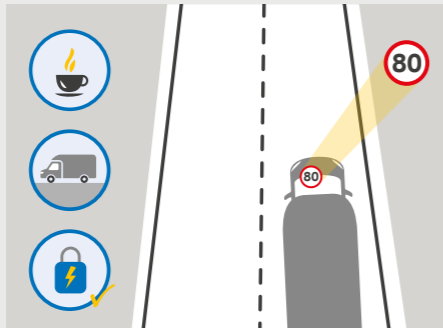

Intelligente assistansesystemer. Listen over moderne kjøreassistansesystemer er lang. Mange av dem er allerede standardutstyr i våre, for eksempel elektronisk startsperre og modeller, bakkestartassistent. I tillegg kan du tilpasse din KNAUS til dine behov med enda flere systemer som ekstrautstyr.