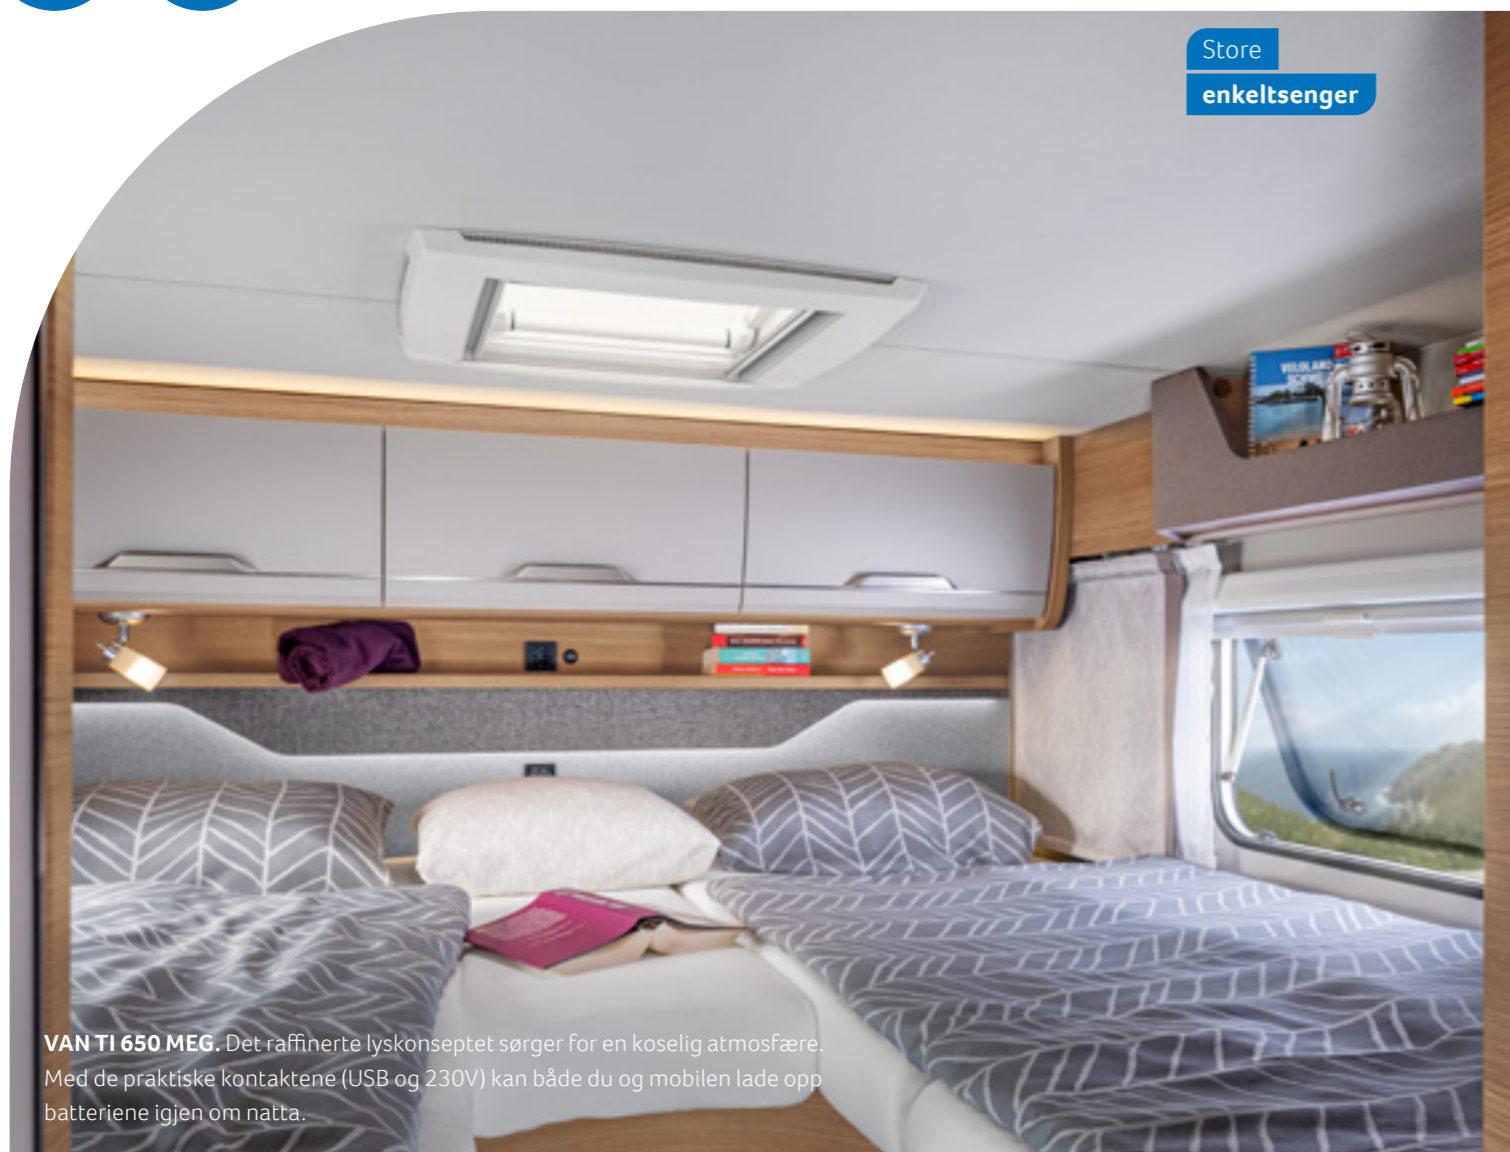

Store
enkeltssenger

VAN TI 650 MEG. Det raffinerte lyskonseptet sørger for en koselig atmosfære. Med de praktiske kontaktene (USB og 230V) kan både du og mobilen lade opp batteriene igjen om natta.