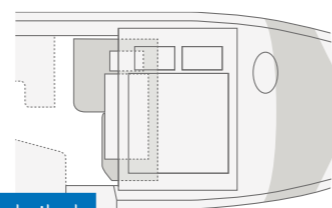

- Setebenk for 1 person med sidesete 650 MEG, 700 MEG
- L-sittebenk med sidesete 900 LEG

KJØKKENVARIANTER

- Langsgående kjøkken 650 MEG
- Vinkelkjøkken 700 MEG, 900 LEG

FINN UT MER PÅ knaus.com/livei

Store enkeltseger