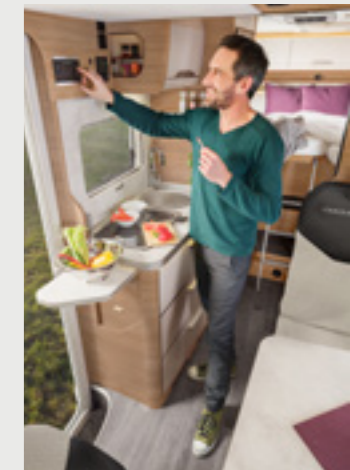

VAN WAVE

Stort
langsgående kjøkken

VAN WAVE 640 MEG. Med målesystemet for påfylling og det digitale Truma CP-Plus-betjeningspanelet har du alltid full kontroll på vann og varme i VAN WAVE.

VAN WAVE 640 MEG. Med de mange skuffene, det store kjøleskapet og koketoppen med 2 bluss er det ingen sak å trylle frem lekre retter på det langsgående kjøkkenet.