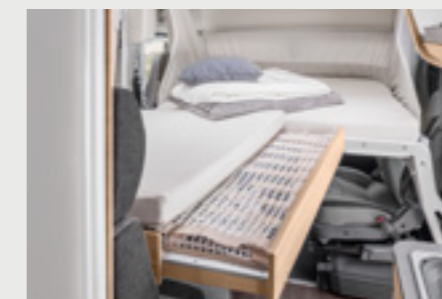

Her faller ingen ut. Takket være et spesielt sikkerhetsnett er den Classic bue-senkesengen også godt egnet for småbarn.

CLASSIC BUE-SENKESENG

Her ligger du komfortabelt på to kaldskum-madrasser med en overhøyde på 50 cm. Vår Classic-senkeseng foran kan enkelt trekkes ned og skyves opp igjen manuelt ved hjelp av et håndtak.

Elektrisk betjening. For enda enklere håndtering kan det velges elektrisk opp- og nedkjøring.