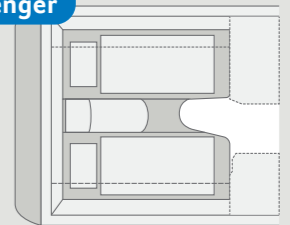

BOXLIFE PRO 600 LIFETIME

Vi vet du liker å sove i en romslig seng! God plass for 2 og du kan enkelt stå opp uten å forstyrre. Sengelengden på maks 200 cm er ikke bare perfekt for høye personer, men plassen under sengen gir også gode muligheter for oppbevaring på turen.

Store
enkeltsenger