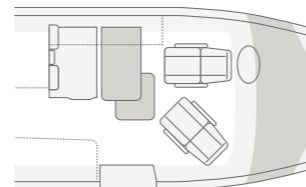

Komfortabel setebenk for 1 person