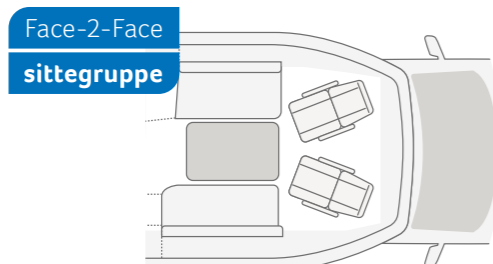

Face-2-Face
sittegruppe

TOURER VAN 500 LT. To setebenker og forsetene gir plass til totalt seks personer.

SITTEGRUPPEVARIANTER

- Setebenk for 1 Person 500 MQ
- Face-2-Face sittegruppe 500 LT

KJØKKENVARIANTER

- Kompakt kjøkken 500 MQ, 500 LT

FINN UT MER PÅ
knaus.com/tourer-van