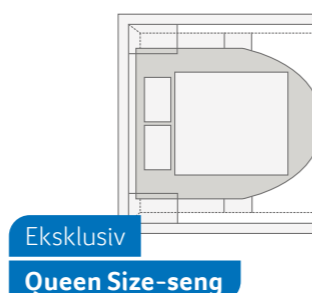

LIVE WAVE 650 MG. Håndleholder: En praktisk konstruksjon som kan slås opp når den ikke er i bruk.

Store enkeltsenger

Komfortabel halvannen seng

Eksklusiv Queen Size-seng

Behagelig tverrgående seng

SENGEVARIANTER