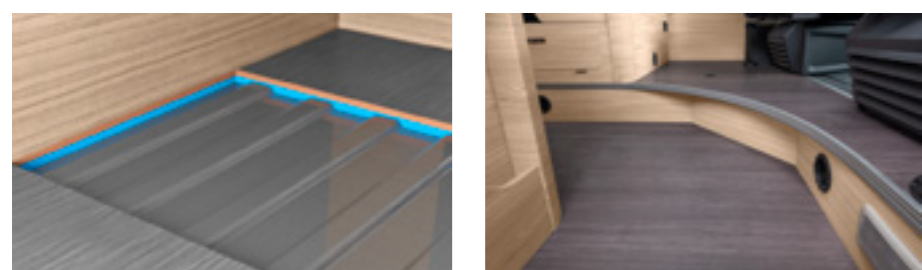

Enhver reiser på sin måte ... Men alle ønsker seg maksimal komfort og funksjonelle detaljer. I våre Camper Vans har du det beste utstyret og topp materialkvalitet som du kan glede deg over livet ut. Med forskjellige høyde- og lengdevarianter kan både eventyrlystne par og storfamilier finne noe som passer.

H2 **FIAT**
Høyde 258 cm
Lengde fra 541 cm
BOXLIFE PRO 540 ROAD | 600 STREET
600 LIFETIME
BOXLIFE 540 MQ | 600 MQ | 600 ME

H3 **FIAT**
Høyde 282 cm
Lengde fra 599 cm
BOXLIFE PRO 600 SOLUTION | 630 FREEWAY
BOXLIFE 630 ME | 600 DQ

HD **MAN TGE**
Høyde 268 cm
Lengde 684 cm
BOXDRIVE 680 ME

XL **FIAT**
Høyde 312 cm
Lengde 599 cm
BOXLIFE PRO STREET XL | LIFETIME XL

XL **MAN TGE**
Høyde 309 cm
Lengde 598 cm
BOXDRIVE 600 XL

QR code | **FINN UT MER PÅ**
knaus.com/camper-vans-aufbau | Information icon

Gulvkonstruksjon
& spisekrok-podest

Gulvplaten er nøyaktig tilpasset til karosseriet og bygget i sandwichkonstruksjon. På denne måten er våre Camper Vans ikke bare ekstra godt isolert, de har også en større ståhøyde i bodelen. Under dinetten er det bygd et dobbeltgulv med oppvarming som sikrer at du holder deg varm på føttene (modellavhengig).

Kledning
på veggene

I soveområdet og ved sittegruppen bruker vi isolerende Soft-Touch-paneler. De myke overflatene er behagelige og hindrer dannelse av kondens på overflaten.

Maksimal
allsidighet

Multifunksjonelle løsninger preger hele interiøret – for eksempel det «svevende» bordet i sittegruppen som gir en barrierefri tilgang, og sittegruppen med justerbare enkeltseter.

Innovativt
dusjforheng

Alle har vel opplevd hvordan det våte dusjforhenget i en Camper Van klistrer seg til kroppen. På vårt kompakte bad erom forhindres dette av et integrert luftkammer som gir det innovative dusjforhenget (ekstrautstyr) form og holder det vekk fra kroppen.