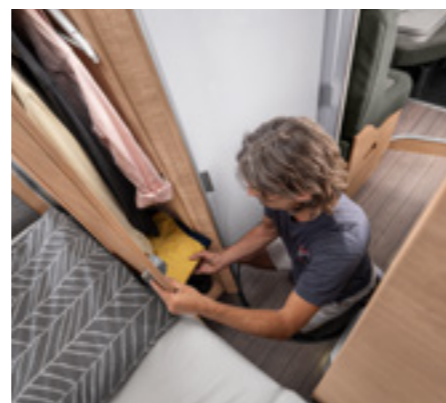

BOXDRIVE 680 ME. Det romslige baderommet er utstyrt med en uttrekkbar servant som er inntil 650 x 300 mm når den trekkes ut. Fordi speilet kan slås ut og inn, kan du speile deg også når servanten er trukket ut.