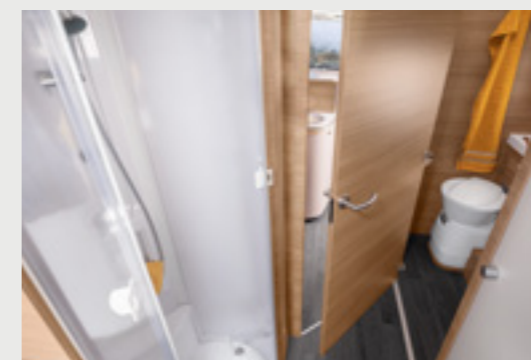

Stort fast badrom

LIVE I 700 MEG. Det elegante acrylglass-kabinettet byr på ekstra mye bevegelsesfrihet. Takket være de mange hyllene har du god plass for all kosmetikk og andre småting.

SENGEVARIANTER

4-5 Sovemuligheter	650 MEG, 700 MEG
6 Sovemuligheter	900 LEG

BADEROMSvarianter

Komfortbad	650 MEG
Fast badrom	700 MEG
Romslig Badrom	900 LEG

FINN UT MER PÅ knaus.com/livei