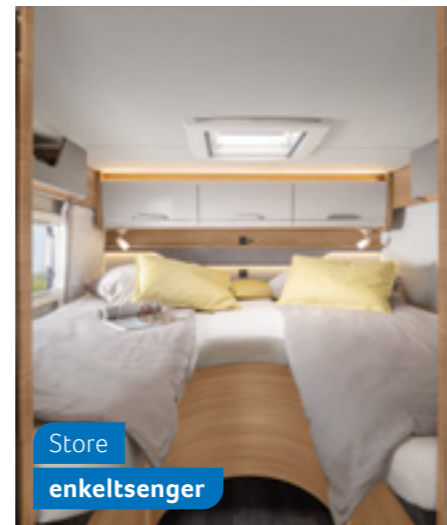

Store enkeltsenger

EN FØLELSE AV FRIHET

Sove som under åpen himmel – de store vinduene i soveområdet gjør det mulig. I VAN I viser stjernene deg veien inn i drømmeland, og om morgenen følger solen deg helt inn på badet.