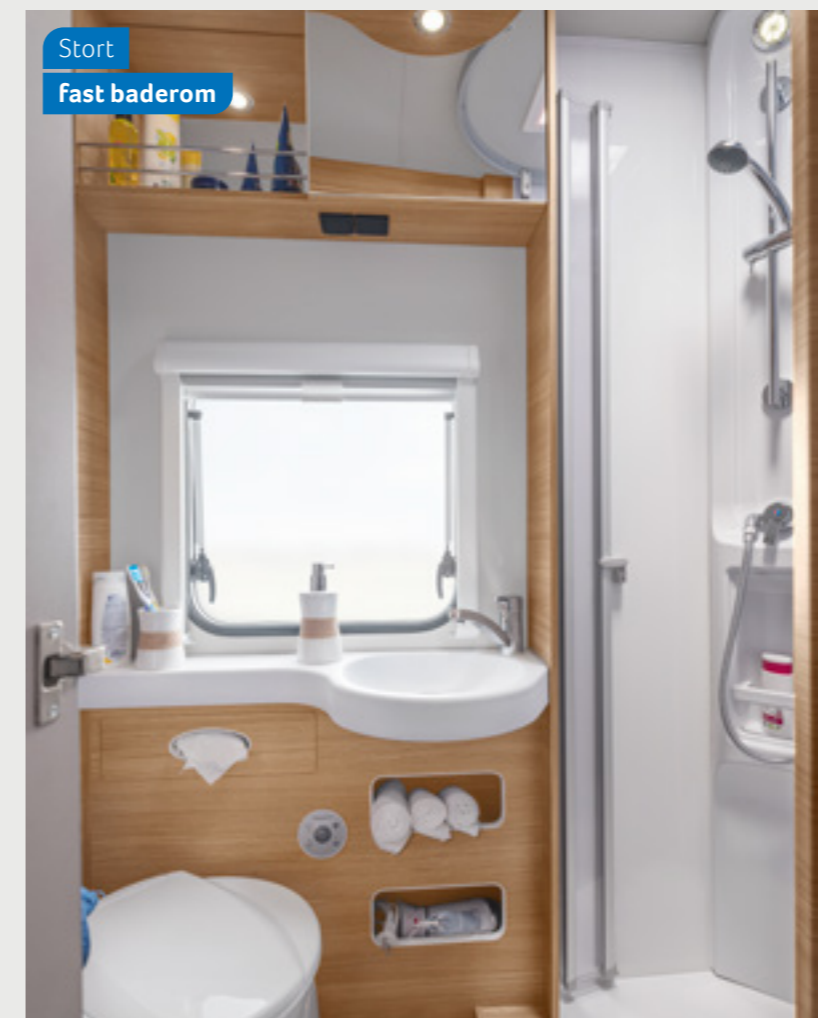

Stort fast baderom