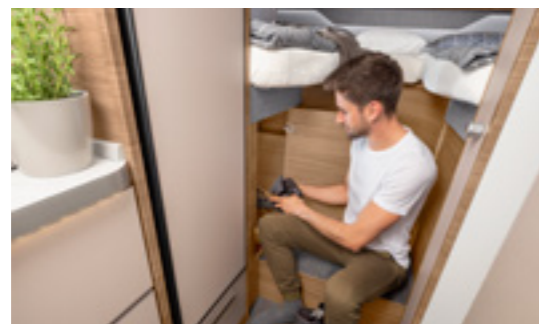

VAN TI 650 MEG. Trinnene gjør det lett å komme opp i enkeltssengene. Det er en stor fordel, akkurat soam de romslige klesskapene med stang og ekstra mye oppbevaringsplass under sengene.