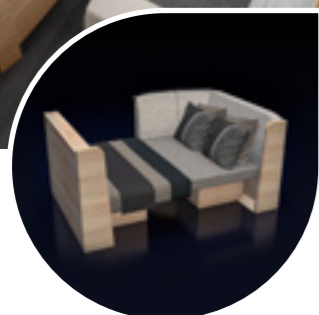

Komfortabel
seteбенk for 1 person

VAN TI PLUS 650 MEG. I den koselige sittegruppen kan dere snakke om alle de nye inntrykkene dere har fått på reisen og ikke minst planlegge neste ferietur.

L-sitteбенk
med sidesete

VAN TI PLUS 700 LF. I den multifunksjonelle sittegruppen gir det justerbare bordet med en fot masse plass til bena. Når de to ekstra setene er i bruk, er det praktisk til å legge fra seg ting på.

VAN TI PLUS 700 LF. Den koselige L-sittegruppen gir ekstra mye plass til sosialt samvær. Høydepunkt: Den kan bygges om til to ekstra sitteplasser med sikkerhetsbelte i kjøreretningen. Og hvis gjestene skal overnatte, kan du gjøre den om til en komfortabel gjesteseng for to personer.

ROM OG TID FOR EN PERFEKT FERJETUR

Tidsriktig interiørdesign med ekstra komfort kombinert med gjennomtenkte løsninger for perfekte ferieopplevelser.

Stort
langsgående kjøkken

VAN TI PLUS 650 MEG. Kjøkkenet har en praktisk koketopp med 2 bluss og skuffer med fullt uttrekk. Her er det masse plass til kjøkkenutstyr eller matvarer. Med forlengelsen av kjøkkenbenken kan du her fort få mer plass til å forberede maten.

Romslig
vinkelkjøkken

VAN TI PLUS 700 LF. Her utnyttes alle kroker. For eksempel til ekstra oppbevaringsplass, en ekstra dyp oppvaskkum og en koketopp med 3 bluss og jernrist.

VAN TI PLUS 700 LF.

Det gjennomtenkte romkonseptet gir en moderne stil. Kjøleskapet er plassert rett ovenfor, slik at du raskt får tak i det du trenger.

SITTEGRUPPEVARIANTER

Seteбенk for 1 person 650 MEG
L-sitteбенk med sidesete 700 LF

KJØKKENVARIANTER

Langsgående kjøkken 650 MEG
Vinkelkjøkken 700 LF

FINN UT MER PÅ
knaus.com/vanti-plus