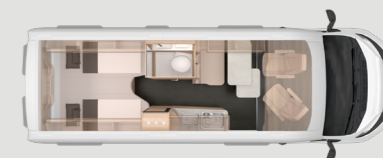

630 FREEWAY

- ⊕ 4 Seter med sikkerhetsbelter
- ⊕ 3-5 Sovemuligheter
- ⊕ Enkelt seng

Alle planløsninger er bygget på FIAT chassis.

PRØV VÅR KONFIGURATOR
configurator.knaus.com/no