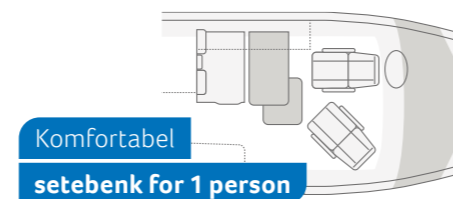

Stort langsgående kjøkken