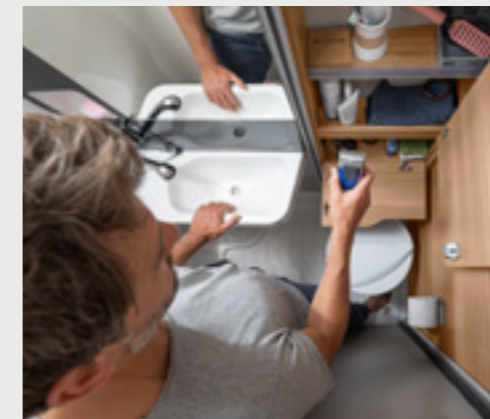

VAN I 550 MF. Bak finner du en koselig halvannen seng som er skapt for kos og avslapping. Beskyttelsen mot innsyn gir deg ekstra privatsfære.

VAN I 650 MEG. De komfortable enkeltsengene bak kan, dersom det ønskes, med enkle håndgrep utvides til en stor dobbeltseng.

EN FØLELSE AV FRIHET

Sove som under åpen himmel – de store vinduene i soveområdet gjør det mulig. I VAN I viser stjernene deg veien inn i drømmeland, og om morgenen følger solen deg helt inn på badet.

VAN I 550 MF. I soveområdet har du også et perfekt sted å lade mobilen: Den praktiske USB-kontakten (ekstrautstyr).

VAN I 550 MF. Optimal bruk av klesskap. Skapet har praktiske hyller og stang, alt lett tilgjengelig på grunn av den store skapdøren.

VAN I 650 MEG. Komfort-baderommet utnytter plassen perfekt og gir rom til et ekstra stort veggskap. Et ekte høydepunkt, for her har man plass til alle toalettsakene, oversiktlig sortert.

VAN I 650 MEG. På badet sørger en smart svingbar vegg for at du med et par enkle håndgrep får et stort dusjkabinett. Døren til dusjkabinettet lukkes med bare ett håndgrep, har magnetisk lås og er helt vanntett.

VAN I 550 MF. Servantrommet er utstyrt med benktoalett og hylle, og er forberedt for en praktisk dusj. Den separate servanten gir ekstra oppbevaringsplass og er perfekt integrert i rommet.

SENGEVARIANTER

- 4 Sovemuligheter 550 MF
- 4-5 Sovemuligheter 650 MEG

BADEROMS Varianter

- Langsgående baderom 550 MF
- Komfortbad 650 MEG

FINN UT MER PÅ knaus.com/vani