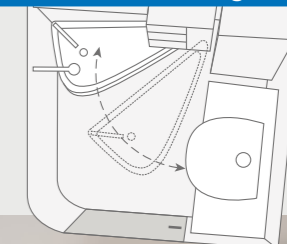

Gjennomtenkt
komfortbad med svingbar vegg

Store
enkeltsenger

VAN WAVE 640 MEG. De store enkeltsengene i soverommet kan med et par håndgrep utvides til en stor liggeflate. I overskapene og hyllene er det god plass til klær, bøker og alt det andre du trenger på reisen.