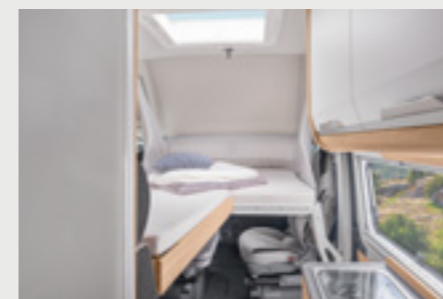

Her faller ingen ut. Takket være et spesielt sikkerhetsnett er den Classic bue-senkesengen også godt egnet for småbarn.

CLASSIC BUE-SENKESENG

Her ligger du komfortabelt på to kaldskum-madrasser med en overhøyde på 50 cm. Vår Classic-senkeseng foran kan enkelt trekkes ned og skyves opp igjen manuelt ved hjelp av et håndtak.

Elektrisk betjening. For enda enklere håndtering kan det velges elektrisk opp- og nedkjøring.