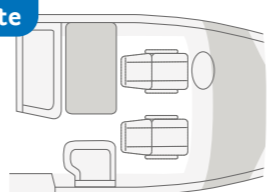

Setebenk for 1 person med sidesete

LIVE I 900 LEG. Den enestående førerhusdøren byr på ekstra mye komfort med nyttige detaljer som billett holder og myntrom.