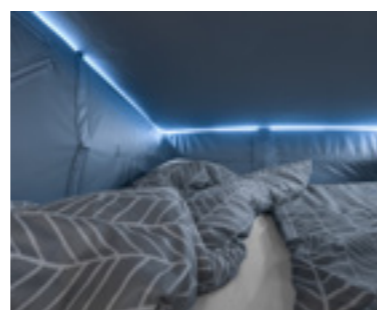

Nattlys. RGB-stemningsbelysningen sørger for en koselig atmosfære. Og på kaldskummadrasen med 2 lag har du topp sovekomfort.