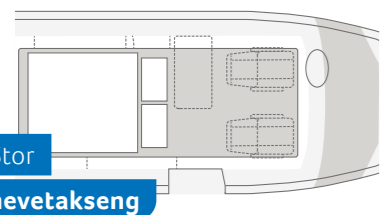

*Valgfri

Stor
hevetakseng

Tilvalg er mulig:
BOXLIFE PRO 540 ROAD, 600 STREET,
600 FAMILY, 600 LIFETIME,
BOXLIFE 540 MQ, 600 MQ, 600 ME

MANGE MULIGHETER

Følelsen av å være hjemme på reisen. Avhengig av krav og preferanser kan du velge mellom mange muligheter for seng, bad og kjøkken. Se de forskjellige alternativene her.