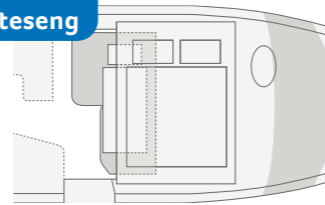

Fleksibel gjesteseng