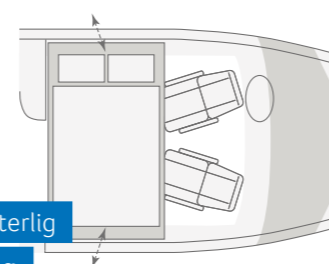

Lett håndterlig
senkeseng