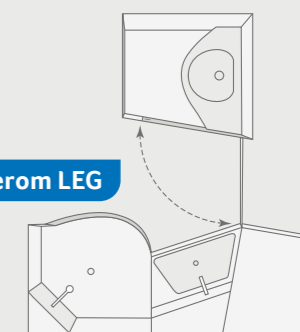

SOVE SOM HJEMME KUN DET BESTE ER GODT NOK!

Uansett om du oppholder deg i det eksklusivt utstyrte soverommet eller i det luksuriøse baderommet – i SUN I er kvaliteten til å ta og føle på.

Elegant
Luksus baderom LEG