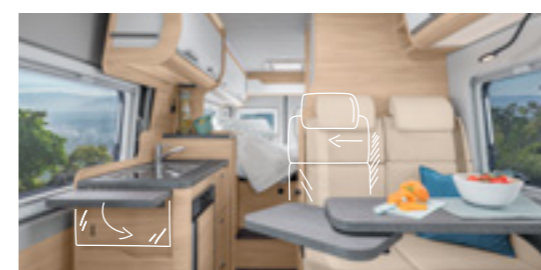

Kledning
på veggene

I soveområdet og ved sittegruppen bruker vi isolerende Soft-Touch-paneler. De myke overflatene er behagelige og hindrer dannelse av kondens på overflaten.

Maksimal
allsidighet

Multifunksjonelle løsninger preger hele interiøret – for eksempel det «svevende» bordet i sittegruppen som gir en barrierefri tilgang, og sittegruppen med justerbare enkeltseter.