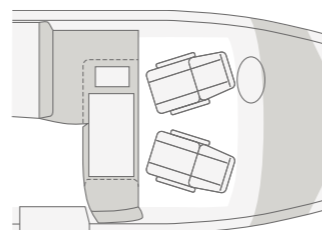

Fleksibel
gjesteseng