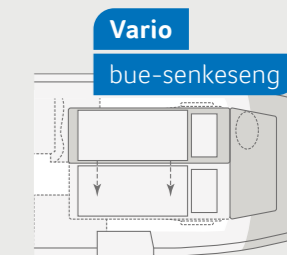

Tilvalg er mulig:
BOXLIFE PRO 600 SOLUTION, 630 FREEWAY,
BOXLIFE 600 DQ, 630 ME