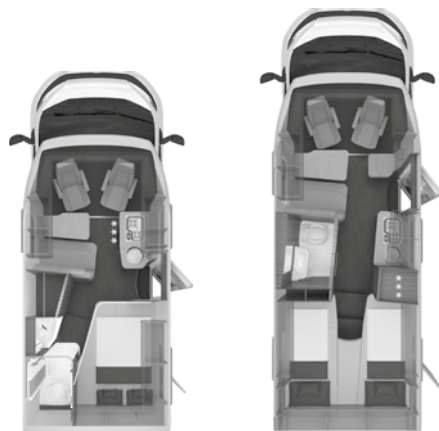

VAN TI – FIAT

Technische gegevens

Prijzen

Technische gegevens	550 MF	650 MEG
BASISMOTOR		
FIAT Ducato 3.500 kg***; 2,2 l 140 Multijet met Start-Stop-System incl. slimme dynamo (220 A); voorwielaandrijving; Euro 6d-Final (103 kW/140 pk)		
Consumentenprijs incl. 21% BTW en BPM	83.297,00 €	87.097,00 €
BASIS UITVOERING		
Chassis	FIAT	FIAT
Motorvermogen	103 kW / 140 PS	103 kW / 140 PS
Versnellingsbak	man.	man.
Totale lengte (cm)	599	696
Breedte (buiten) (cm)	220	220
Breedte (binnen) (cm)	205	205
Hoogte (buiten) (cm)	276	276
Hoogte (binnen) (cm)	196	196
Rijklaar gewicht (basismodel zonder opties, maar met basisuitrusting) (kg) (Opmerking: H140)	2.670 (2.537 - 2.804)	2.900 (2.755 - 3.045)
Toegestane maximum massa (kg)***	3.500	3.500
Maximum resterend laadvermogen (kg)	455	215
Maximaal aanhangergewicht (kg)	2.000	2.000
Wielbasis (cm)	345	380
Toegestaan aantal personen tijdens het rijden	4	4
Slaapplaatsen (Opmerking: H141)	2	3
Maximaal mogelijk aantal slaapplaatsen (H142)	2	3

Belangrijke opmerkingen

Wanneer u uw voertuig selecteert en configureert, moet u er rekening mee houden dat de installatie van extra uitrusting af fabriek de feitelijke massa van het voertuig vermeerderd en het laadvermogen vermindert. Het op de volgende pagina's vermelde gewicht van de extra uitrusting („pakketten”, „uitrustingskenmerken” en „opties”) komt overeen met het extra gewicht ten opzichte van de standaarduitrusting van de desbetreffende indeling. Het totale gewicht van de geconfigureerde extra uitrusting, zoals door de fabrikant in de technische gegevens wordt aangegeven, mag de vastgelegde maximale massa van de extra uitrusting niet overschrijden. Dit is een waarde die voor elke indeling wordt berekend en waarmee Knaus Tabbert AG als fabrikant de maximaal beschikbare massa voor de af fabriek ingebouwde, extra uitrusting bepaalt.