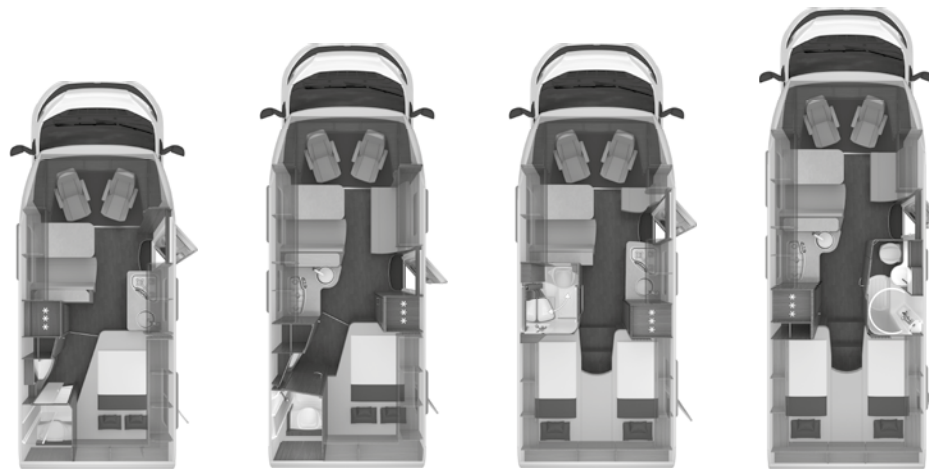

L!VE TI – FIAT

Technische gegevens

Prijzen

Technische gegevens	590 MF	650 MF	650 MEG	700 MEG
BASISMOTOR				
FIAT Ducato 3.500 kg***; 2,2 l 140 Multijet met Start-Stop-System incl. slimme dynamo (220 A); voorwielaandrijving; Euro 6d-Final (103 kW/140 pk)				
Consumentenprijs incl. 21% BTW en BPM	88.747,00 €	94.187,00 €	94.647,00 €	100.594,00 €
BASIS UITVOERING				
Chassis	FIAT	FIAT	FIAT	FIAT
Motorvermogen	103 kW / 140 PS	103 kW / 140 PS	103 kW / 140 PS	103 kW / 140 PS
Versnellingsbak	man.	man.	man.	man.
Totale lengte (cm)	640	694	694	748
Breedte (buiten) (cm)	232	232	232	232
Breedte (binnen) (cm)	218	218	218	218
Hoogte (buiten) (cm)	279	279	279	279
Hoogte (binnen) (cm)	200	200	200	200
Rijklar gewicht (basismodel zonder opties, maar met basisuitrusting) (kg) (Opmerking: H140)	2.755 (2.617 - 2.893)	2.865 (2.722 - 3.008)	2.865 (2.722 - 3.008)	2.945 (2.798 - 3.092)
Toegestane maximum massa (kg)***	3.500	3.500	3.500	3.500
Maximum resterend laadvermogen (kg)	366	250	250	165
Maximaal aanhangergewicht (kg)	2.000	2.000	2.000	2.000
Wielbasis (cm)	345	380	380	403
Bandenmaat	215/70 R 15 CP	215/70 R 15 CP	215/70 R 15 CP	215/70 R 15 CP
Velgenmaat	6j x 15	6j x 15	6j x 15	6j x 15
Toegestaan aantal personen tijdens het rijden	4	4	4	4

Belangrijke opmerkingen