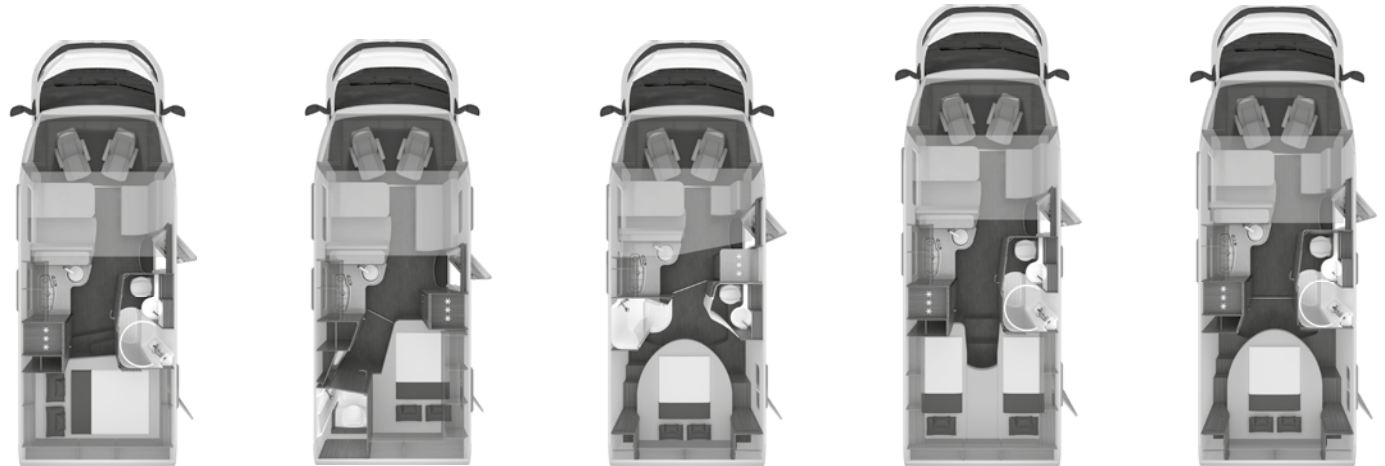

L!VE WAVE

Technische gegevens

Prijzen

Technische gegevens	650 MG	650 MF	650 MX	700 MEG	700 MX
BASISMOTOR					
FIAT Ducato 3.500 kg***, 2,2 l 140 Multijet met Start-Stop-System incl. slimme dynamo (220 A); voorwielaandrijving; Euro 6d-Final (103 kW/140 pk)					
Consumentenprijs incl. 21% BTW en BPM	94.707,00 €	97.137,00 €	97.557,00 €	102.704,00 €	104.044,00 €
BASIS UITVOERING					
Chassis	FIAT	FIAT	FIAT	FIAT	FIAT
Motorvermogen	103 kW / 140 PS	103 kW / 140 PS	103 kW / 140 PS	103 kW / 140 PS	103 kW / 140 PS
Versnellingsbak	man.	man.	man.	man.	man.
Totale lengte (cm)	694	694	694	748	730
Breedte (buiten) (cm)	232	232	232	232	232
Breedte (binnen) (cm)	218	218	218	218	218
Hoogte (buiten) (cm)	294	294	294	294	294
Hoogte (binnen) (cm)	215	215	215	215	215
Rijklaar gewicht (basismodel zonder opties, maar met basisuitrusting) (kg) (Opmerking: H140)	2.970 (2.822 - 3.119)	2.970 (2.822 - 3.119)	2.970 (2.822 - 3.119)	3.070 (2.917 - 3.224)	2.995 (2.845 - 3.145)
Toegestane maximum massa (kg)***	3.500	3.500	3.500	3.500	3.500
Maximum resterend laadvermogen (kg)	145	145	145	40	117
Maximaal aanhangergewicht (kg)	2.000	2.000	2.000	2.000	2.000

*** het vermelde gewicht is de toegestane maximum massa. Verdere extra opties alsook juridische en technische informatie over het onderwerp „voertuiggewichten“ kunt u raadplegen vanaf pagina 4 en pagina 67 van deze prijslijst en op configurator.knaus.com/nl

Let op de opmerkingen en afhankelijkheden vanaf pagina 64.