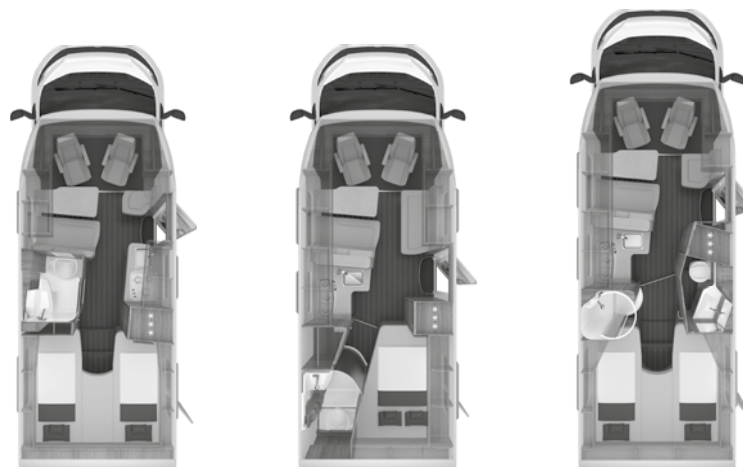

SKY TI

Technische gegevens

Prijzen

Technische gegevens	650 MEG	650 MF	700 MEG
BASISMOTOR			
FIAT Ducato 3.500 kg***; 2,2 l 140 Multijet met Start-Stop-System incl. slimme dynamo (220 A); voorwielaandrijving; Euro 6d-Final (103 kW/140 pk)			
Consumentenprijs incl. 21% BTW en BPM	100.237,00 €	100.347,00 €	106.264,00 €
BASIS UITVOERING			
Chassis	FIAT	FIAT	FIAT
Motorvermogen	103 kW / 140 PS	103 kW / 140 PS	103 kW / 140 PS
Versnellingsbak	man.	man.	man.
Totale lengte (cm)	696	696	750
Breedte (buiten) (cm)	232	232	232
Breedte (binnen) (cm)	218	218	218
Hoogte (buiten) (cm)	279	279	279
Hoogte (binnen) (cm)	200	200	200
Rijklar gewicht (basismodel zonder opties, maar met basisuitrusting) (kg) (Opmerking: H140)	2.960 (2.812 - 3.108)	2.960 (2.812 - 3.108)	3.030 (2.879 - 3.182)
Toegestane maximum massa (kg)***	3.500	3.500	3.500
Maximum resterend laadvermogen (kg)	155	155	165
Maximaal aanhangergewicht (kg)	2.000	2.000	2.000
Wielbasis (cm)	380	380	403
Toegestaan aantal personen tijdens het rijden	4	4	3
Slaapplaatsen (Opmerking: H141)	2	4	3
Maximaal mogelijk aantal slaapplaatsen (Opmerking: H142)	2	6	3

Belangrijke opmerkingen