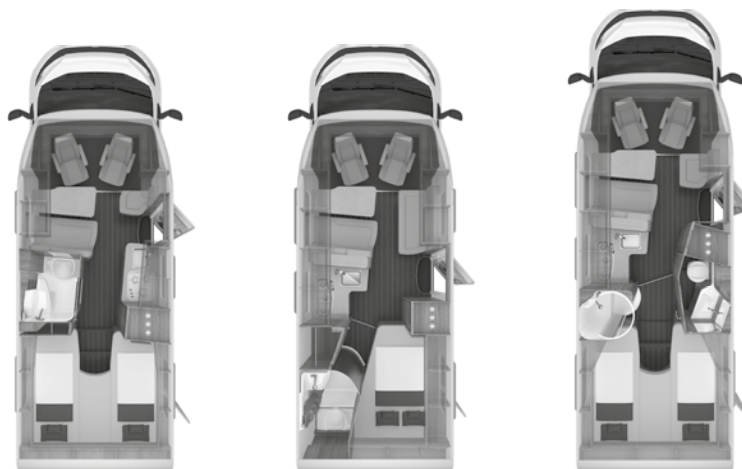

SKY TI – FIAT

Technische gegevens

Technische gegevens	650 MEG	650 MF	700 MEG
Automatische 3-punts veiligheidsgordel, in hoogte verstelbaar	2	2	2
Maximaal mogelijk aantal zitplaatsen met veiligheidsgordel	4	5	5
OPBOUW			
Openslaande ramen rondom	4	3	4
Opbouwdeur (breedte x hoogte) (cm)	60 x 195	70 x 195	70 x 195
Wanddikte dak (mm)	32	32	32
Wanddikte zijwand (mm)	31	31	31
Wanddikte bodem (mm)	40	40	40
WOONRUIMTE			
Driepuntsgordel in rijrichting	2	2	2
Bedmaat hefbed (cm)	–	194 x 140	–
Bedmaat voor (cm)	209 x 84/39	209 x 129/114	209 x 102/57
Bedmaat achter (cm)	1 x 200 x 78; 1 x 188 x 78	200 x 140	200 x 78; 194 x 78
WATER			
Vuil watertank (volume in liter)	95	95	95
Vers watertank (volume in liter) (Opmerking: H711,H712C)	100	100	100
Vulniveau van de vers watertank	10	10	10
KEUKEN			
Koelkast (volume in liter)	142	142	142
ELEKTRISCHE VOORZIENING			
Accu woonruimte (Ah)	80	80	80
Aantal 230 V aansluitpunten	5	5	5
Aantal USB aansluitpunten	1	1	1

Opmerkingen

Let op de opmerkingen en afhankelijkheden vanaf pagina 64.