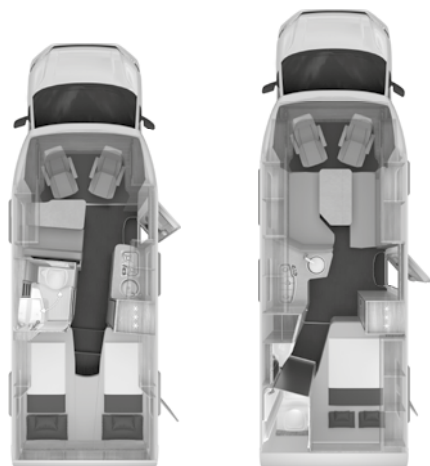

VAN TI PLUS – VW

Technische gegevens

Prijzen

Technische gegevens	650 MEG	700 LF
VW Crafter 35 3.500 kg***, 2,0 l TDI; Euro 6d-Final; SCR; automatische versnellingsbak met 8 versnellingen (130 kW/177 pk)		
Consumentenprijs incl. 21% BTW en BPM	102.970,00 €	104.960,00 €
BASIS UITVOERING		
Chassis	VW	VW
Motorvermogen	130 kW / 177 PS	130 kW / 177 PS
Versnellingsbak	autom.	autom.
Totale lengte (cm)	689	747
Breedte (buiten) (cm)	220	220
Breedte (binnen) (cm)	205	205
Hoogte (buiten) (cm)	290	290
Hoogte (binnen) (cm)	196	196
Rijklaar gewicht (basismodel zonder opties, maar met basisuitrusting) (kg) (Opmerking: H140)	2.935 (2.788 - 3.082)	3.060 (2.907 - 3.213)
Toegestane maximum massa (kg)***	3.500	3.500
Maximum resterend laadvermogen (kg)	140	179
Maximaal aanhangergewicht (kg)	2.400	2.400
Wielbasis (cm)	364	449
Maximumsnelheid (km/h)	120	120
Bandenmaat	235/65 R 16 C	235/65 R 16 C
Velgenmaat	6,5J x 16 H2	6,5J x 16 H2
Toegestaan aantal personen tijdens het rijden	4	2
Slaapplaatsen (Opmerking: H141)	2	2
Maximaal mogelijk aantal slaapplaatsen (H142)	2	4

Belangrijke opmerkingen

Wanneer u uw voertuig selecteert en configureert, moet u er rekening mee houden dat de installatie van extra uitrusting af fabriek de feitelijke massa van het voertuig vermeerderd en het laadvermogen vermindert. Het op de volgende pagina's vermelde gewicht van de extra uitrusting („pakketten“, „uitrustingskenmerken“ en „opties“) komt overeen met het extra gewicht ten opzichte van de standaarduitrusting van de desbetreffende indeling. Het totale gewicht van de geconfigureerde extra uitrusting, zoals door de fabrikant in de technische gegevens wordt aangegeven, mag de vastgelegde maximale massa van de extra uitrusting niet overschrijden. Dit is een waarde die voor elke indeling wordt berekend en waarmee Knaus Tabbert AG als fabrikant de maximaal beschikbare massa voor de af fabriek ingebouwde, extra uitrusting bepaalt.