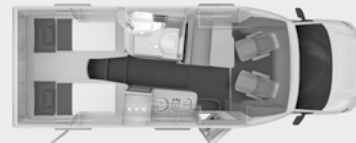

VAN TI 650 MEG OP FIAT

vanaf bladzijde 25

VAN TI PLUS – VW

De dynamische

ook verkrijgbaar als actiemodel

PLATINUM Selection

VAN TI PLUS 650 MEG

VAN TI PLUS 700 LF