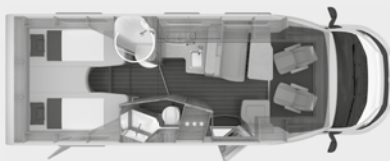

Halfintegraal

vanaf bladzijde 41

SKY TI – FIAT

De universele genie
ook verkrijgbaar als actiemodel

PLATINUM
Selection

SKY TI 650 MEG

SKY TI 650 MF

SKY TI 700 MEG