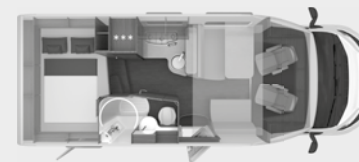

L!VE WAVE – FIAT

De veelzijdige

L!VE WAVE 650 MG