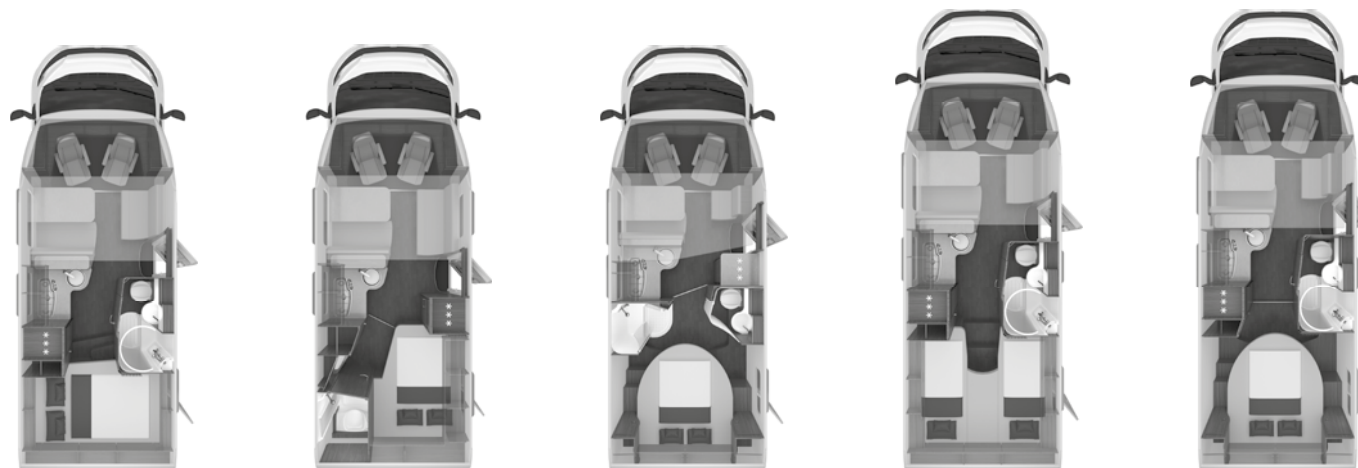

L!VE WAVE

Technische gegevens

Technische gegevens	650 MG	650 MF	650 MX	700 MEG	700 MX
Wielbasis (cm)	380	380	380	403	403
Bandenmaat	215/70 R 15 CP	215/70 R 15 CP	215/70 R 15 CP	215/70 R 15 CP	215/70 R 15 CP
Velgenmaat	6J x 15	6J x 15	6J x 15	6J x 15	6J x 15
Toegestaan aantal personen tijdens het rijden	4	4	4	4	4
Slaapplaatsen (Opmerking: H141)	4	4	4	4	4
Maximaal mogelijk aantal slaapplaatsen (Opmerking: H142)	6	6	5	6	5
Automatische 3-punts veiligheidsgordel, in hoogte verstelbaar	2	2	2	2	2
Maximaal mogelijk aantal zitplaatsen met veiligheidsgordel	5	5	5	5	5
OPBOUW					
Openslaande ramen rondom	4	3	4	4	4
Opbouwdeur (breedte x hoogte) (cm)	60 x 195	60 x 195	60 x 195	60 x 195	60 x 195
Wanddikte dak (mm)	32	32	32	32	32
Wanddikte zijwand (mm)	31	31	31	31	31
Wanddikte bodem (mm)	40	40	40	40	40
WOONRUIMTE					
Driepuntsgordel in rijrichting	2	2	2	2	2
Bedmaat hefbed (cm)	195 x 123	195 x 123	195 x 123	194 x 123	194 x 123
Bedmaat voor (cm)	209 x 118/84	211 x 118	209 x 118/48	209 x 118/84	209 x 118/66
Bedmaat achter (cm)	212 x 147/135	201 x 141	192 x 162	199 x 78; 205 x 78	192 x 162
WATER					
Vuil watertank (volume in liter)	95	95	95	95	95
Vers watertank (volume in liter) (Opmerking: H711,H712C)	100	100	100	100	100
Vulniveau van de vers watertank	10	10	10	10	10
KEUKEN					
Koelkast (volume in liter)	142	133	142	142	142
ELEKTRISCHE VOORZIENING					
Accu woonruimte (Ah)	80	80	80	80	80
Aantal 230 V aansluitpunten	5	5	5	5	5
Aantal USB aansluitpunten	2	2	2	2	2

Let op de opmerkingen en afhankelijkheden vanaf pagina 64.