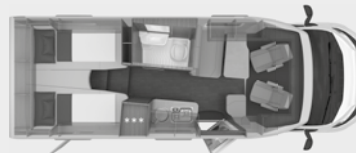

VAN TI 650 MEG OP FIAT

vanaf bladzijde 25

VAN TI PLUS – VW

De dynamische

ook verkrijgbaar als actiemodel

PLATINUM Selection

VAN TI PLUS 650 MEG

VAN TI PLUS 700 LF