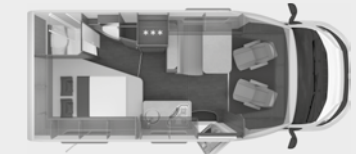

L!VE TI – FIAT

De onconventionele

L!VE TI 590 MF