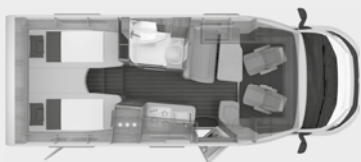

Halfintegraal

vanaf bladzijde 41

SKY TI – FIAT

De universele genie
ook verkrijgbaar als actiemodel

PLATINUM
Selection

SKY TI 650 MEG

SKY TI 650 MF

SKY TI 700 MEG