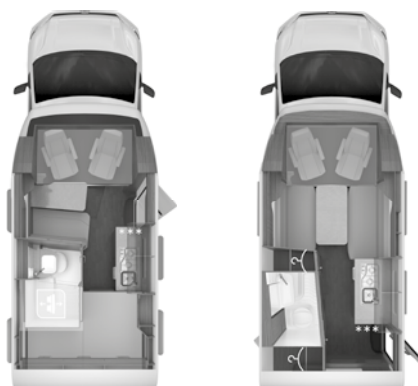

TOURER VAN – VW

Technische gegevens

Prijzen

Technische gegevens	500 MQ	500 LT
BASISMOTOR		
VW T6.1 3.200 kg*** 110 kW/150 pk, handgeschakelde versnellingsbak met 6 versnellingen		
Consumentenprijs incl. 21% BTW en BPM	91.801,00 €	91.801,00 €
BASIS UITVOERING		
Totale lengte (cm)	589	589
Breedte (buiten) (cm)	216	216
Breedte (binnen) (cm)	200	200
Hoogte (buiten) (cm)	280	280
Hoogte (binnen) (cm)	199	199
Rijklar gewicht (basismodel zonder opties, maar met basisuitrusting) (kg) (Opmerking: H140)	2.595 (2.465 - 2.725)	2.595 (2.465 - 2.725)
Toegestane maximum massa (kg)***	3.200	3.200
Maximum resterend laadvermogen (kg)	281	451
Wielbasis (cm)	340	340
Bandenmaat	235/65R16 C	235/65R16 C
Velgenmaat	6,5J x 16	6,5J x 16
Toegestaan aantal personen tijdens het rijden	4	2
Slaapplaatsen (Opmerking: H141)	2	2
Maximaal mogelijk aantal slaapplaatsen (Opmerking: H142)	4	4
Automatische 3-punts veiligheidsgordel, in hoogte verstelbaar	2	2

Belangrijke opmerkingen

Wanneer u uw voertuig selecteert en configureert, moet u er rekening mee houden dat de installatie van extra uitrusting af fabriek de feitelijke massa van het voertuig vermeerderd en het laadvermogen vermindert. Het op de volgende pagina's vermelde gewicht van de extra uitrusting („pakketten“, „uitrustingskenmerken“ en „opties“) komt overeen met het extra gewicht ten opzichte van de standaarduitrusting van de desbetreffende indeling. Het totale gewicht van de geconfigureerde extra uitrusting, zoals door de fabrikant in de technische gegevens wordt aangegeven, mag de vastgelegde maximale massa van de extra uitrusting niet overschrijden. Dit is een waarde die voor elke indeling wordt berekend en waarmee Knaus Tabbert AG als fabrikant de maximaal beschikbare massa voor de af fabriek ingebouwde, extra uitrusting bepaalt.